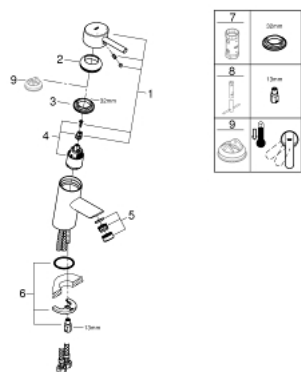

23 747 000 菲乐 单把手面盆龙头, S号

产品描述

- Colour: 镀铬
- 单孔安装
- 金属把手
- 35 毫米陶瓷阀芯
- 可调流量限制器
- 高仪持久镀铬饰面
- 起泡器
- 落水配套带按开插头
- 软管

- 高仪快可适技术
- 温度限制器 46375

## 23 747 000 菲乐 单把手面盆龙头, S号

备件, 八月 2016 – now

- 1: 把手 (Spare part-nr. 46755000)
- 2: 面板 (Spare part-nr. 46436000)
- 3: 埋头螺母 (Spare part-nr. 46460000)
- 4: 阀芯 (Spare part-nr. 46374000)
- 5: 起泡器 (Spare part-nr. 13961000)
- 6: Shank mounting kit (Spare part-nr. 46249000)
- 7: 套筒扳手 (Spare part-nr. 19332000)\*
- 8: 扳手 (Spare part-nr. 19017000)\*
- 9: 温度限制器 (Spare part-nr. 46375000)\*