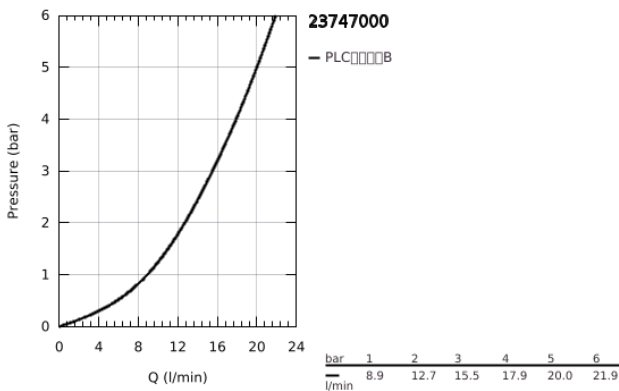

23 747 000 菲乐 单把手面盆龙头, S号

产品描述

- Colour: 镀铬
- 单孔安装
- 金属把手
- 35 毫米陶瓷阀芯
- 可调流量限制器
- 高仪持久镀铬饰面
- 起泡器
- 落水配套带按开插头
- 软管

- 高仪快可适技术
- 温度限制器 46375