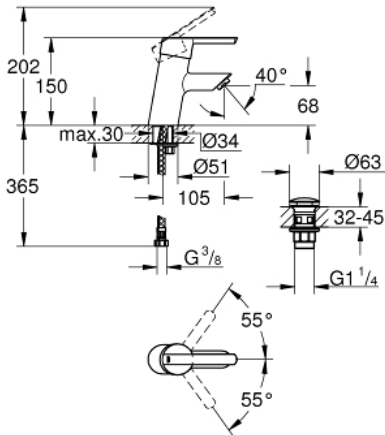

23 747 000 菲乐 单把手面盆龙头, S号

产品描述

- Colour: 镀铬
- 单孔安装
- 金属把手
- 35 毫米陶瓷阀芯
- 可调流量限制器
- 高仪持久镀铬饰面
- 起泡器
- 落水配套带按开插头
- 软管

- 高仪快可适技术
- 温度限制器 46375

## 23 747 000 菲乐 单把手面盆龙头, S号

备件, 八月 2016 – now

- 1: 把手 (Spare part-nr. 46755000)
- 2: 面板 (Spare part-nr. 46436000)
- 3: 埋头螺母 (Spare part-nr. 46460000)
- 4: 阀芯 (Spare part-nr. 46374000)
- 5: 起泡器 (Spare part-nr. 13961000)
- 6: Shank mounting kit (Spare part-nr. 46249000)
- 7: 套筒扳手 (Spare part-nr. 19332000)\*
- 8: 扳手 (Spare part-nr. 19017000)\*
- 9: 温度限制器 (Spare part-nr. 46375000)\*