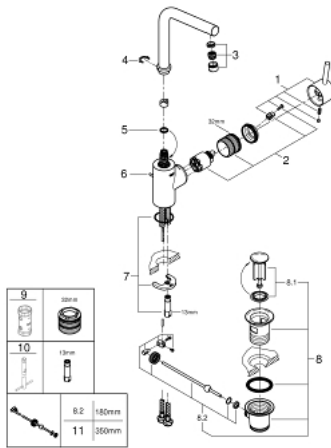

23 739 002 新康斯特 单把手面盆龙头L号

产品描述

- Colour: 镀铬
- 单孔安装
- 金属把手
- 35 毫米陶瓷阀芯
- 可调流量限制器
- 高仪持久镀铬饰面
- 高仪乐可节技术减少耗水量
- maximum flow rate (at 3 bar): 5 l/min
- 高仪快速安装系统
- 旋转出水带停止限制器
- 可调旋转角度 0° / 150° / 360°
- 1 1/4" 提拉杆落水
- 软管
- 温度限制器 46375
- 推荐最低水压 1.0 Bar

23 739 002 新康斯特 单把手面盆龙头L号

备件, 八月 2017 – now

- 1: 把手 (Spare part-nr. 46754000)
- 2: 阀芯 (Spare part-nr. 46374000)
- 3: 起泡器 (Spare part-nr. 64196000)
- 4: 密封环 (Spare part-nr. 48420000)
- 5: Sealing washer (Spare part-nr. 0128500M)
- 6: 落水 (Spare part-nr. 46739000)
- 7: Shank mounting kit (Spare part-nr. 46671000)
- 8: 落水配套 (Spare part-nr. 28910000)
- 8.1: 落水塞 (Spare part-nr. 07182000)
- 8.2: 球头杆 (Spare part-nr. 07052000)
- 9: 套筒扳手 (Spare part-nr. 19332000)*
- 10: 扳手 (Spare part-nr. 19017000)*
- 11: 球头杆 (Spare part-nr. 07341000)*