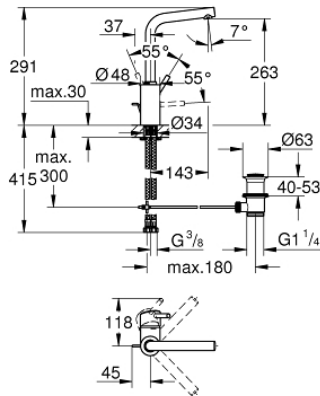

23 739 002 新康斯特 单把手面盆龙头L号

产品描述

- Colour: 镀铬
- 单孔安装
- 金属把手
- 35 毫米陶瓷阀芯
- 可调流量限制器
- 高仪持久镀铬饰面
- 高仪乐可节技术减少耗水量
- maximum flow rate (at 3 bar): 5 l/min
- 高仪快速安装系统
- 旋转出水带停止限制器
- 可调旋转角度 0° / 150° / 360°
- 1 1/4" 提拉杆落水
- 软管
- 温度限制器 46375
- 推荐最低水压 1.0 Bar

23 739 002 新康斯特 单把手面盆龙头L号

备件, 八月 2017 – now

- 1: 把手 (Spare part-nr. 46754000)
- 2: 阀芯 (Spare part-nr. 46374000)
- 3: 起泡器 (Spare part-nr. 64196000)
- 4: 密封环 (Spare part-nr. 48420000)
- 5: Sealing washer (Spare part-nr. 0128500M)
- 6: 落水 (Spare part-nr. 46739000)
- 7: Shank mounting kit (Spare part-nr. 46671000)
- 8: 落水配套 (Spare part-nr. 28910000)
- 8.1: 落水塞 (Spare part-nr. 07182000)
- 8.2: 球头杆 (Spare part-nr. 07052000)
- 9: 套筒扳手 (Spare part-nr. 19332000)*
- 10: 扳手 (Spare part-nr. 19017000)*
- 11: 球头杆 (Spare part-nr. 07341000)*