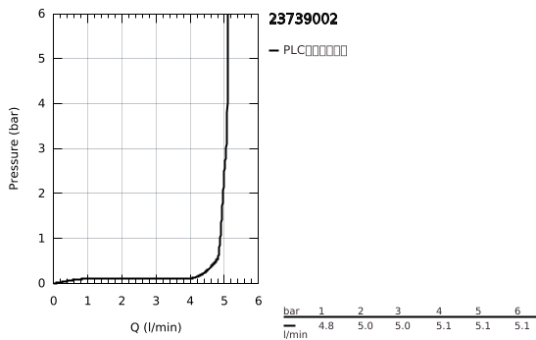

23 739 002 新康斯特 单把手面盆龙头L号

产品描述

- Colour: 镀铬
- 单孔安装
- 金属把手
- 35 毫米陶瓷阀芯
- 可调流量限制器
- 高仪持久镀铬饰面
- 高仪乐可节技术减少耗水量
- maximum flow rate (at 3 bar): 5 l/min
- 高仪快速安装系统
- 旋转出水带停止限制器
- 可调旋转角度 0° / 150° / 360°
- 1 1/4" 提拉杆落水
- 软管
- 温度限制器 46375
- 推荐最低水压 1.0 Bar