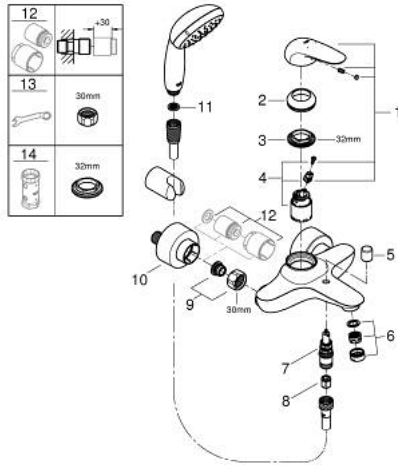

23 729 003 欧瑞士达 单把手明装浴缸龙头

产品描述

- Colour: 镀铬
- 墙面安装
- 实心金属把手
- 35 毫米陶瓷阀芯
- 带温度限制器
- 高仪持久镀铬饰面
- 可调流量限制器
- 自动分水：浴缸/淋浴
- 起泡器
- 1/2"淋浴出水口带综合防回流阀
- 暗置式S弯
- 金属嵌墙式装饰盖
- 带新天瀑花洒组合
- 包含：
 - 新天瀑100手持花洒，2种喷洒模式，9.5升/分钟(26 161 000)
 - 嵌墙式花洒托架
 - 软管 1500 毫米 1/2" x 1/2" (28 151)

23 729 003 欧瑞士达 单把手明装浴缸龙头

备件, 十一月 2015 - now

- 1: Solid metal lever (Spare part-nr. 46954000)
 - 2: 面板 (Spare part-nr. 46436000)
 - 3: 埋头螺母 (Spare part-nr. 46460000)
 - 4: 阀芯 (Spare part-nr. 46374000)
 - 4.1: 密封工具 (Spare part-nr. 46347000)
 - 5:
 (Spare part-nr. 64309000)
 - 6: 起泡器 (Spare part-nr. 13952000)
 - 7: 分水器 (Spare part-nr. 65655000)
 - 8: 防回流阀 (Spare part-nr. 48276000)
 - 9: 埋头螺母 (Spare part-nr. 45044000)
 - 10: S弯 (Spare part-nr. 12693000)
 - 12: 延长件 (Spare part-nr. 46238000)*
 - 13: Special spanner (Spare part-nr. 19377000)*
 - 14: 套筒扳手 (Spare part-nr. 19332000)*
- * Optional accessories