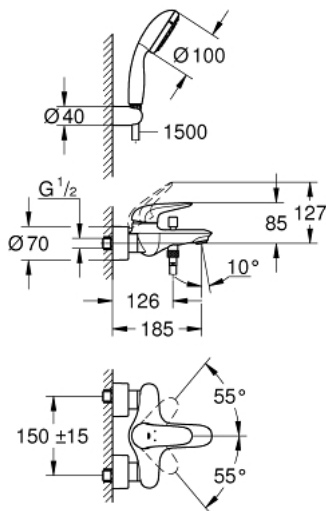

23 729 003 欧瑞士达 单把手明装浴缸龙头

产品描述

- Colour: 镀铬
- 墙面安装
- 实心金属把手
- 35 毫米陶瓷阀芯
- 带温度限制器
- 高仪持久镀铬饰面
- 可调流量限制器
- 自动分水：浴缸/淋浴
- 起泡器
- 1/2"淋浴出水口带综合防回流阀
- 暗置式S弯
- 金属嵌墙式装饰盖
- 带新天瀑花洒组合
- 包含：
 - 新天瀑100手持花洒，2种喷洒模式，9.5升/分钟(26 161 000)
 - 嵌墙式花洒托架
 - 软管 1500 毫米 1/2" x 1/2" (28 151)

23 729 003 欧瑞士达 单把手明装浴缸龙头

备件, 十一月 2015 - now

- 1: Solid metal lever (Spare part-nr. 46954000)
 - 2: 面板 (Spare part-nr. 46436000)
 - 3: 埋头螺母 (Spare part-nr. 46460000)
 - 4: 阀芯 (Spare part-nr. 46374000)
 - 4.1: 密封工具 (Spare part-nr. 46347000)
 - 5:
 (Spare part-nr. 64309000)
 - 6: 起泡器 (Spare part-nr. 13952000)
 - 7: 分水器 (Spare part-nr. 65655000)
 - 8: 防回流阀 (Spare part-nr. 48276000)
 - 9: 埋头螺母 (Spare part-nr. 45044000)
 - 10: S弯 (Spare part-nr. 12693000)
 - 12: 延长件 (Spare part-nr. 46238000)*
 - 13: Special spanner (Spare part-nr. 19377000)*
 - 14: 套筒扳手 (Spare part-nr. 19332000)*
- * Optional accessories