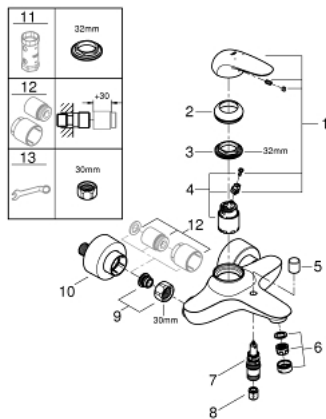

23 726 LS3 欧瑞士达 单把手明装浴缸龙头

产品描述

- Colour: 月晕白/镀铬
- 墙面安装
- 实心金属把手
- 35 毫米陶瓷阀芯
- 带温度限制器
- 高仪持久镀铬饰面
- 可调流量限制器
- 自动分水：浴缸/淋浴
- 起泡器
- 1/2"淋浴出水口带综合防回流阀
- 暗置式S弯
- 止逆阀

23 726 LS3 欧瑞士达 单把手明装浴缸龙头

备件, 十一月 2015 – now

- 1: Solid metal lever (Spare part-nr. 46954LS0)
 - 2: 面板 (Spare part-nr. 46436000)
 - 3: 埋头螺母 (Spare part-nr. 46460000)
 - 4: 阀芯 (Spare part-nr. 46374000)
 - 5: 起泡器 (Spare part-nr. 64309000)
 - 6: 起泡器 (Spare part-nr. 13952000)
 - 7: 分水器 (Spare part-nr. 65655000)
 - 8: 防回流阀 (Spare part-nr. 48276000)
 - 9: 埋头螺母 (Spare part-nr. 45044000)
 - 10: S弯 (Spare part-nr. 12693LS0)
 - 11: 套筒扳手 (Spare part-nr. 19332000)*
 - 12: 延长件 (Spare part-nr. 46238000)*
 - 13: Special spanner (Spare part-nr. 19377000)*
- * Optional accessories