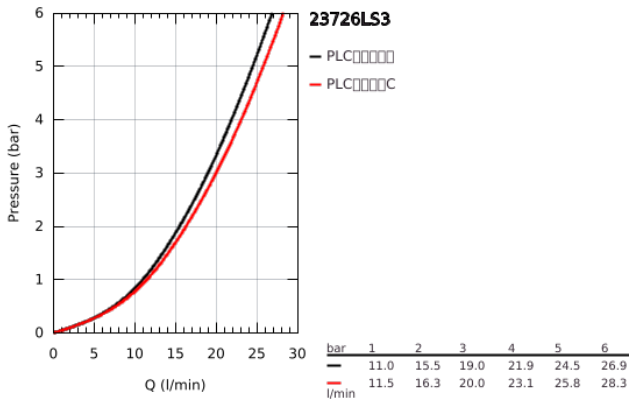

23 726 LS3 欧瑞士达 单把手明装浴缸龙头

产品描述

- Colour: 月晕白/镀铬
- 墙面安装
- 实心金属把手
- 35 毫米陶瓷阀芯
- 带温度限制器
- 高仪持久镀铬饰面
- 可调流量限制器
- 自动分水：浴缸/淋浴
- 起泡器
- 1/2"淋浴出水口带综合防回流阀
- 暗置式S弯
- 止逆阀

23 726 LS3 欧瑞士达 单把手明装浴缸龙头

备件, 十一月 2015 – now

- 1: Solid metal lever (Spare part-nr. 46954LS0)
 - 2: 面板 (Spare part-nr. 46436000)
 - 3: 埋头螺母 (Spare part-nr. 46460000)
 - 4: 阀芯 (Spare part-nr. 46374000)
 - 5: 起泡器 (Spare part-nr. 64309000)
 - 6: 起泡器 (Spare part-nr. 13952000)
 - 7: 分水器 (Spare part-nr. 65655000)
 - 8: 防回流阀 (Spare part-nr. 48276000)
 - 9: 埋头螺母 (Spare part-nr. 45044000)
 - 10: S弯 (Spare part-nr. 12693LS0)
 - 11: 套筒扳手 (Spare part-nr. 19332000)*
 - 12: 延长件 (Spare part-nr. 46238000)*
 - 13: Special spanner (Spare part-nr. 19377000)*
- * Optional accessories