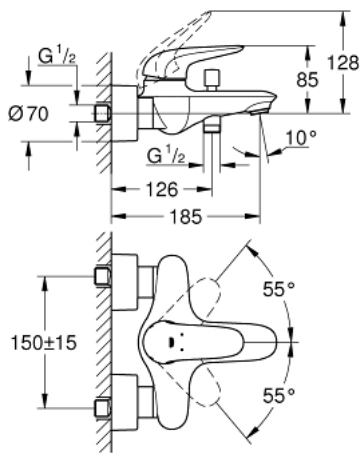

23 726 LS3 欧瑞士达 单把手明装浴缸龙头

产品描述

- Colour: 月晕白/镀铬
- 墙面安装
- 实心金属把手
- 35 毫米陶瓷阀芯
- 带温度限制器
- 高仪持久镀铬饰面
- 可调流量限制器
- 自动分水：浴缸/淋浴
- 起泡器
- 1/2"淋浴出水口带综合防回流阀
- 暗置式S弯
- 止逆阀

23 726 LS3 欧瑞士达 单把手明装浴缸龙头

备件, 十一月 2015 – now

- 1: Solid metal lever (Spare part-nr. 46954LS0)
 - 2: 面板 (Spare part-nr. 46436000)
 - 3: 埋头螺母 (Spare part-nr. 46460000)
 - 4: 阀芯 (Spare part-nr. 46374000)
 - 5: 起泡器 (Spare part-nr. 64309000)
 - 6: 起泡器 (Spare part-nr. 13952000)
 - 7: 分水器 (Spare part-nr. 65655000)
 - 8: 防回流阀 (Spare part-nr. 48276000)
 - 9: 埋头螺母 (Spare part-nr. 45044000)
 - 10: S弯 (Spare part-nr. 12693LS0)
 - 11: 套筒扳手 (Spare part-nr. 19332000)*
 - 12: 延长件 (Spare part-nr. 46238000)*
 - 13: Special spanner (Spare part-nr. 19377000)*
- * Optional accessories