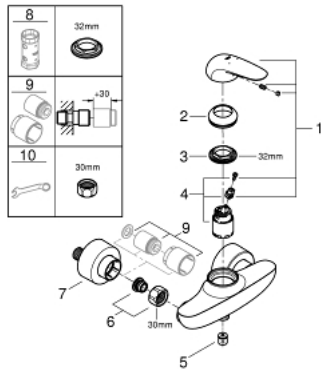

23 722 LS3 欧瑞士达 单把手明装淋浴龙头

产品描述

- Colour: 月晕白/镀铬
- 墙面安装
- ∅160;实心金属把手
- 35 毫米陶瓷阀芯
- 带温度限制器
- 高仪持久镀铬饰面
- 可调流量限制器
- 1/2"淋浴出水口带综合防回流阀
- 暗置式S弯
- 金属嵌墙式装饰盖
- 止逆阀

23 722 LS3 欧瑞士达 单把手明装淋浴龙头

备件, 十一月 2015 – now

- 1: Solid metal lever (Spare part-nr. 46954LS0)
- 2: 面板 (Spare part-nr. 46436000)
- 3: 埋头螺母 (Spare part-nr. 46460000)
- 4: 阀芯 (Spare part-nr. 46374000)
- 5: 防回流阀 (Spare part-nr. 48276000)
- 6: 埋头螺母 (Spare part-nr. 45044000)
- 7: S弯 (Spare part-nr. 12693LS0)
- 8: 套筒扳手 (Spare part-nr. 19332000)*
- 9: 延长件 (Spare part-nr. 46238000)*
- 10: Special spanner (Spare part-nr. 19377000)*