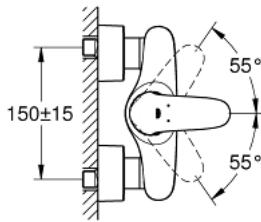

23 722 LS3 欧瑞士达 单把手明装淋浴龙头

产品描述

- Colour: 月晕白/镀铬
- 墙面安装
- ∅160;实心金属把手
- 35 毫米陶瓷阀芯
- 带温度限制器
- 高仪持久镀铬饰面
- 可调流量限制器
- 1/2"淋浴出水口带综合防回流阀
- 暗置式S弯
- 金属嵌墙式装饰盖
- 止逆阀

23 722 LS3 欧瑞士达 单把手明装淋浴龙头

备件, 十一月 2015 – now

- 1: Solid metal lever (Spare part-nr. 46954LS0)
- 2: 面板 (Spare part-nr. 46436000)
- 3: 埋头螺母 (Spare part-nr. 46460000)
- 4: 阀芯 (Spare part-nr. 46374000)
- 5: 防回流阀 (Spare part-nr. 48276000)
- 6: 埋头螺母 (Spare part-nr. 45044000)
- 7: S弯 (Spare part-nr. 12693LS0)
- 8: 套筒扳手 (Spare part-nr. 19332000)*
- 9: 延长件 (Spare part-nr. 46238000)*
- 10: Special spanner (Spare part-nr. 19377000)*