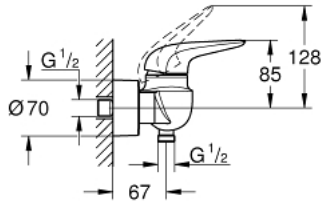

23 722 LS3 欧瑞士达 单把手明装淋浴龙头

产品描述

- Colour: 月晕白/镀铬
- 墙面安装
- ∅160;实心金属把手
- 35 毫米陶瓷阀芯
- 带温度限制器
- 高仪持久镀铬饰面
- 可调流量限制器
- 1/2"淋浴出水口带综合防回流阀
- 暗置式S弯
- 金属嵌墙式装饰盖
- 止逆阀

23 722 LS3 欧瑞士达 单把手明装淋浴龙头

备件, 十一月 2015 – now

- 1: Solid metal lever (Spare part-nr. 46954LS0)
- 2: 面板 (Spare part-nr. 46436000)
- 3: 埋头螺母 (Spare part-nr. 46460000)
- 4: 阀芯 (Spare part-nr. 46374000)
- 5: 防回流阀 (Spare part-nr. 48276000)
- 6: 埋头螺母 (Spare part-nr. 45044000)
- 7: S弯 (Spare part-nr. 12693LS0)
- 8: 套筒扳手 (Spare part-nr. 19332000)*
- 9: 延长件 (Spare part-nr. 46238000)*
- 10: Special spanner (Spare part-nr. 19377000)*