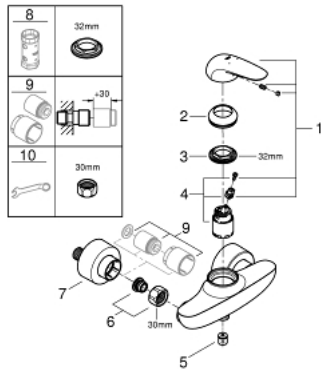

23 722 003 欧瑞士达 单把手明装淋浴龙头

产品描述

- Colour: 镀铬
- 墙面安装
- ∅160;实心金属把手
- 35 毫米陶瓷阀芯
- 带温度限制器
- 高仪持久镀铬饰面
- 可调流量限制器
- 1/2"淋浴出水口带综合防回流阀
- 暗置式S弯
- 金属嵌墙式装饰盖
- 止逆阀

23 722 003 欧瑞士达 单把手明装淋浴龙头

备件, 十一月 2015 – now

1: Solid metal lever (Spare part-nr. 46954000)

2: 面板 (Spare part-nr. 46436000)

3: 埋头螺母 (Spare part-nr. 46460000)

4: 阀芯 (Spare part-nr. 46374000)

5: 防回流阀 (Spare part-nr. 48276000)

6: 埋头螺母 (Spare part-nr. 45044000)

7: S弯 (Spare part-nr. 12693000)

8: 套筒扳手 (Spare part-nr. 19332000)*

9: 延长件 (Spare part-nr. 46238000)*

10: Special spanner (Spare part-nr. 19377000)*

* Optional accessories