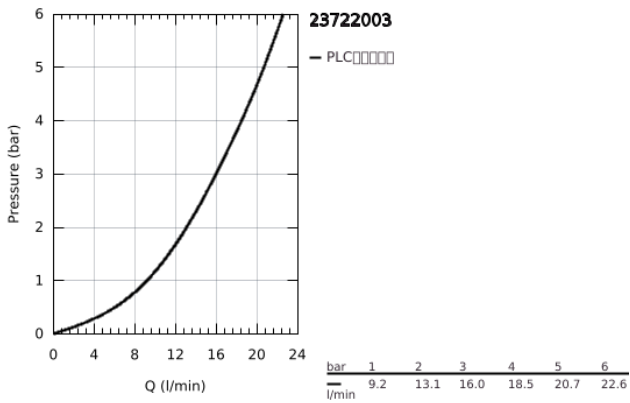

23 722 003 欧瑞士达 单把手明装淋浴龙头

产品描述

- Colour: 镀铬
- 墙面安装
- ∅160;实心金属把手
- 35 毫米陶瓷阀芯
- 带温度限制器
- 高仪持久镀铬饰面
- 可调流量限制器
- 1/2"淋浴出水口带综合防回流阀
- 暗置式S弯
- 金属嵌墙式装饰盖
- 止逆阀

23 722 003 欧瑞士达 单把手明装淋浴龙头

备件, 十一月 2015 – now

1: Solid metal lever (Spare part-nr. 46954000)