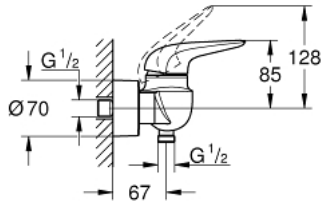

23 722 003 欧瑞士达 单把手明装淋浴龙头

产品描述

- Colour: 镀铬
- 墙面安装
- ∅160;实心金属把手
- 35 毫米陶瓷阀芯
- 带温度限制器
- 高仪持久镀铬饰面
- 可调流量限制器
- 1/2"淋浴出水口带综合防回流阀
- 暗置式S弯
- 金属嵌墙式装饰盖
- 止逆阀

23 722 003 欧瑞士达 单把手明装淋浴龙头

备件, 十一月 2015 – now

1: Solid metal lever (Spare part-nr. 46954000)

2: 面板 (Spare part-nr. 46436000)

3: 埋头螺母 (Spare part-nr. 46460000)

4: 阀芯 (Spare part-nr. 46374000)

5: 防回流阀 (Spare part-nr. 48276000)

6: 埋头螺母 (Spare part-nr. 45044000)

7: S弯 (Spare part-nr. 12693000)

8: 套筒扳手 (Spare part-nr. 19332000)*