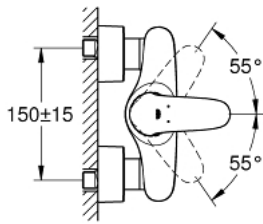

23 722 003 欧瑞士达 单把手明装淋浴龙头

产品描述

- Colour: 镀铬
- 墙面安装
- ∅160;实心金属把手
- 35 毫米陶瓷阀芯
- 带温度限制器
- 高仪持久镀铬饰面
- 可调流量限制器
- 1/2"淋浴出水口带综合防回流阀
- 暗置式S弯
- 金属嵌墙式装饰盖
- 止逆阀

23 722 003 欧瑞士达 单把手明装淋浴龙头

备件, 十一月 2015 – now

1: Solid metal lever (Spare part-nr. 46954000)

2: 面板 (Spare part-nr. 46436000)

3: 埋头螺母 (Spare part-nr. 46460000)

4: 阀芯 (Spare part-nr. 46374000)

5: 防回流阀 (Spare part-nr. 48276000)

6: 埋头螺母 (Spare part-nr. 45044000)

7: S弯 (Spare part-nr. 12693000)

8: 套筒扳手 (Spare part-nr. 19332000)*