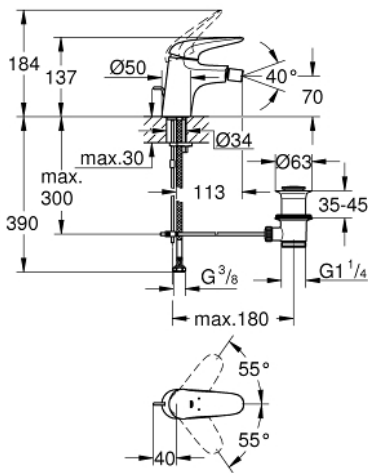

23 720 LS3 欧瑞士达 妇洗盆龙头

产品描述

- Colour: 月晕白/镀铬
- 单孔安装
- 实心金属把手
- 35 毫米陶瓷阀芯
- 可调流量限制器
- 带温度限制器
- 高仪持久镀铬饰面
- 高仪乐可节 起泡器5.7 升/分钟

- 高仪快可适技术
- 带球形接头
- 1 1/4" 提拉杆落水
- 软管

23 720 LS3 欧瑞士达 妇洗盆龙头

备件, 十一月 2015 – now

- 1: Solid metal lever (Spare part-nr. 46951LS0)
 - 2: 面板 (Spare part-nr. 46492000)
 - 3: 埋头螺母 (Spare part-nr. 46460000)
 - 4: 阀芯 (Spare part-nr. 46374000)
 - 5: 落水 (Spare part-nr. 46739000)
 - 6: 起泡器 (Spare part-nr. 13998000)
 - 7: Shank mounting kit (Spare part-nr. 46671000)
 - 8: 落水配套 (Spare part-nr. 28910000)
 - 8.1: 落水塞 (Spare part-nr. 07182000)
 - 8.2: 球头杆 (Spare part-nr. 07052000)
 - 9: 球头杆 (Spare part-nr. 07341000)*
 - 10: 套筒扳手 (Spare part-nr. 19332000)*
 - 11: 扳手 (Spare part-nr. 19017000)*
- * Optional accessories