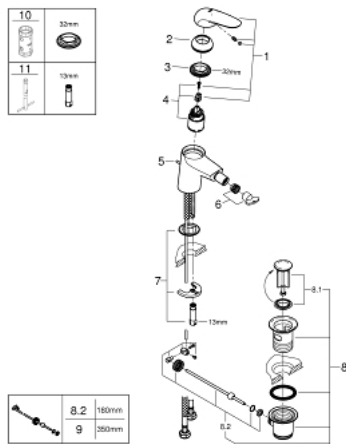

23 720 LS3 欧瑞士达 妇洗盆龙头

产品描述

- Colour: 月晕白/镀铬
- 单孔安装
- 实心金属把手
- 35 毫米陶瓷阀芯
- 可调流量限制器
- 带温度限制器
- 高仪持久镀铬饰面
- 高仪乐可节 起泡器5.7 升/分钟

- 高仪快可适技术
- 带球形接头
- 1 1/4" 提拉杆落水
- 软管

23 720 LS3 欧瑞士达 妇洗盆龙头

备件, 十一月 2015 – now

- 1: Solid metal lever (Spare part-nr. 46951LS0)
 - 2: 面板 (Spare part-nr. 46492000)
 - 3: 埋头螺母 (Spare part-nr. 46460000)
 - 4: 阀芯 (Spare part-nr. 46374000)
 - 5: 落水 (Spare part-nr. 46739000)
 - 6: 起泡器 (Spare part-nr. 13998000)
 - 7: Shank mounting kit (Spare part-nr. 46671000)
 - 8: 落水配套 (Spare part-nr. 28910000)
 - 8.1: 落水塞 (Spare part-nr. 07182000)
 - 8.2: 球头杆 (Spare part-nr. 07052000)
 - 9: 球头杆 (Spare part-nr. 07341000)*
 - 10: 套筒扳手 (Spare part-nr. 19332000)*
 - 11: 扳手 (Spare part-nr. 19017000)*
- * Optional accessories