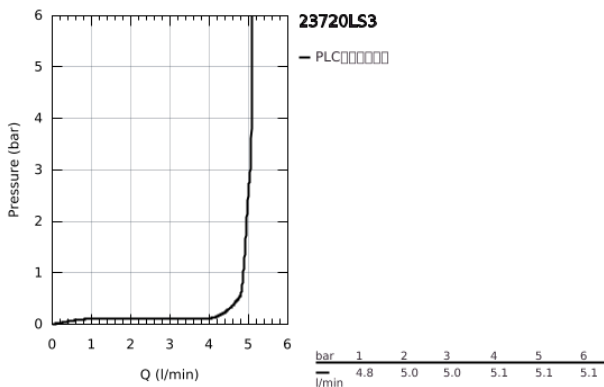

23 720 LS3 欧瑞士达 妇洗盆龙头

产品描述

- Colour: 月晕白/镀铬
- 单孔安装
- 实心金属把手
- 35 毫米陶瓷阀芯
- 可调流量限制器
- 带温度限制器
- 高仪持久镀铬饰面
- 高仪乐可节 起泡器5.7 升/分钟

- 高仪快可适技术
- 带球形接头
- 1 1/4" 提拉杆落水
- 软管

23 720 LS3 欧瑞士达 妇洗盆龙头

备件, 十一月 2015 – now

- 1: Solid metal lever (Spare part-nr. 46951LS0)
 - 2: 面板 (Spare part-nr. 46492000)
 - 3: 埋头螺母 (Spare part-nr. 46460000)
 - 4: 阀芯 (Spare part-nr. 46374000)
 - 5: 落水 (Spare part-nr. 46739000)
 - 6: 起泡器 (Spare part-nr. 13998000)
 - 7: Shank mounting kit (Spare part-nr. 46671000)
 - 8: 落水配套 (Spare part-nr. 28910000)
 - 8.1: 落水塞 (Spare part-nr. 07182000)
 - 8.2: 球头杆 (Spare part-nr. 07052000)
 - 9: 球头杆 (Spare part-nr. 07341000)*
 - 10: 套筒扳手 (Spare part-nr. 19332000)*
 - 11: 扳手 (Spare part-nr. 19017000)*
- * Optional accessories