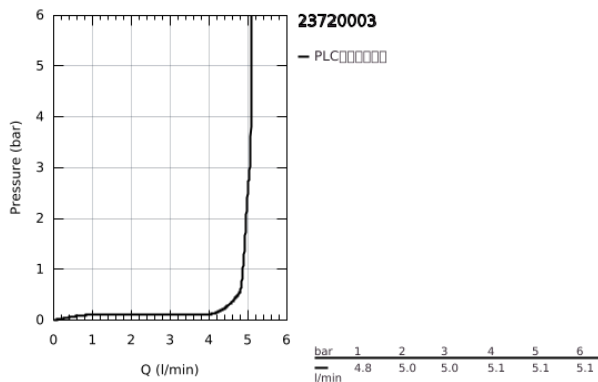

23 720 003 欧瑞士达 妇洗盆龙头

产品描述

- Colour: 镀铬
- 单孔安装
- 实心金属把手
- 35 毫米陶瓷阀芯
- 可调流量限制器
- 带温度限制器
- 高仪持久镀铬饰面
- 高仪乐可节技术减少耗水量
- maximum flow rate (at 3 bar): 5 l/min

- 高仪快可适技术
- 带球形接头
- 1 1/4" 提拉杆落水
- 软管

23 720 003 欧瑞士达 妇洗盆龙头