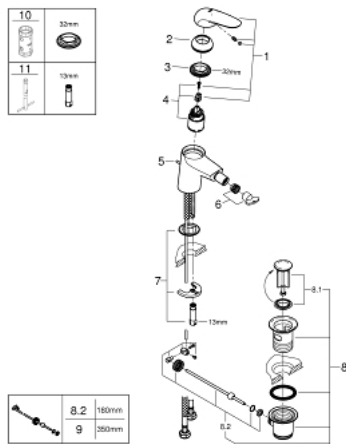

23 720 003 欧瑞士达 妇洗盆龙头

产品描述

- Colour: 镀铬
- 单孔安装
- 实心金属把手
- 35 毫米陶瓷阀芯
- 可调流量限制器
- 带温度限制器
- 高仪持久镀铬饰面
- 高仪乐可节技术减少耗水量
- maximum flow rate (at 3 bar): 5 l/min

- 高仪快可适技术
- 带球形接头
- 1 1/4" 提拉杆落水
- 软管

23 720 003 欧瑞士达 妇洗盆龙头

备件, 十一月 2015 – now

- 1: Solid metal lever (Spare part-nr. 46951000)
 - 2: 面板 (Spare part-nr. 46492000)
 - 3: 埋头螺母 (Spare part-nr. 46460000)
 - 4: 阀芯 (Spare part-nr. 46374000)
 - 5: 落水 (Spare part-nr. 46739000)
 - 6: 起泡器 (Spare part-nr. 13998000)
 - 7: Shank mounting kit (Spare part-nr. 46671000)
 - 8: 落水配套 (Spare part-nr. 28910000)
 - 8.1: 落水塞 (Spare part-nr. 07182000)
 - 8.2: 球头杆 (Spare part-nr. 07052000)
 - 9: 球头杆 (Spare part-nr. 07341000)*
 - 10: 套筒扳手 (Spare part-nr. 19332000)*
 - 11: 扳手 (Spare part-nr. 19017000)*
- * Optional accessories