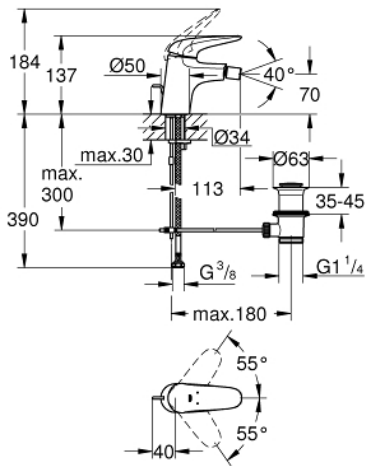

23 720 003 欧瑞士达 妇洗盆龙头

产品描述

- Colour: 镀铬
- 单孔安装
- 实心金属把手
- 35 毫米陶瓷阀芯
- 可调流量限制器
- 带温度限制器
- 高仪持久镀铬饰面
- 高仪乐可节技术减少耗水量
- maximum flow rate (at 3 bar): 5 l/min

- 高仪快可适技术
- 带球形接头
- 1 1/4" 提拉杆落水
- 软管

23 720 003 欧瑞士达 妇洗盆龙头

备件, 十一月 2015 – now

- 1: Solid metal lever (Spare part-nr. 46951000)
 - 2: 面板 (Spare part-nr. 46492000)
 - 3: 埋头螺母 (Spare part-nr. 46460000)
 - 4: 阀芯 (Spare part-nr. 46374000)
 - 5: 落水 (Spare part-nr. 46739000)
 - 6: 起泡器 (Spare part-nr. 13998000)
 - 7: Shank mounting kit (Spare part-nr. 46671000)
 - 8: 落水配套 (Spare part-nr. 28910000)
 - 8.1: 落水塞 (Spare part-nr. 07182000)
 - 8.2: 球头杆 (Spare part-nr. 07052000)
 - 9: 球头杆 (Spare part-nr. 07341000)*
 - 10: 套筒扳手 (Spare part-nr. 19332000)*
 - 11: 扳手 (Spare part-nr. 19017000)*
- * Optional accessories