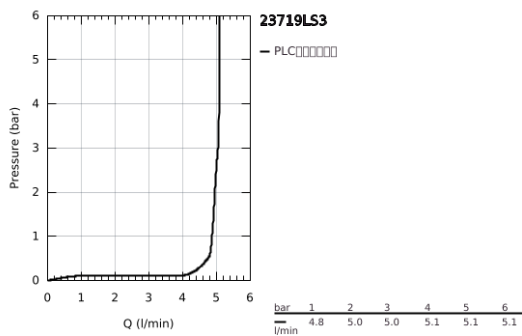

23 719 LS3 欧瑞士达 单把手面盆龙头, XL号

产品描述

- Colour: 月晕白/镀铬
- 单孔安装
- 实心金属把手
- 立柱盥洗盆用
- 35 毫米陶瓷阀芯
- 带温度限制器
- 高仪持久表面
- 高仪乐可节 起泡器5.7 升/分钟
- 高仪快可适技术

- 光滑本体
- 软管

23 719 LS3 欧瑞士达 单把手面盆龙头, XL号

备件, 十一月 2015 - now

- 1: Solid metal lever (Spare part-nr. 46951LS0)
 - 2: 面板 (Spare part-nr. 46492000)
 - 3: 埋头螺母 (Spare part-nr. 46460000)
 - 4: 阀芯 (Spare part-nr. 46374000)
 - 5: 流量限制器 (Spare part-nr. 46837000)
 - 6: Shank mounting kit (Spare part-nr. 46671000)
 - 7: 套筒扳手 (Spare part-nr. 19332000)*
 - 8: 扳手 (Spare part-nr. 19017000)*
- * Optional accessories