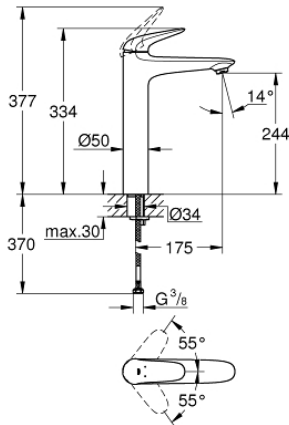

23 719 LS3 欧瑞士达 单把手面盆龙头, XL号

产品描述

- Colour: 月晕白/镀铬
- 单孔安装
- 实心金属把手
- 立柱盥洗盆用
- 35 毫米陶瓷阀芯
- 带温度限制器
- 高仪持久表面
- 高仪乐可节 起泡器5.7 升/分钟
- 高仪快可适技术

- 光滑本体
- 软管

23 719 LS3 欧瑞士达 单把手面盆龙头, XL号

备件, 十一月 2015 - now

- 1: Solid metal lever (Spare part-nr. 46951LS0)
 - 2: 面板 (Spare part-nr. 46492000)
 - 3: 埋头螺母 (Spare part-nr. 46460000)
 - 4: 阀芯 (Spare part-nr. 46374000)
 - 5: 流量限制器 (Spare part-nr. 46837000)
 - 6: Shank mounting kit (Spare part-nr. 46671000)
 - 7: 套筒扳手 (Spare part-nr. 19332000)*
 - 8: 扳手 (Spare part-nr. 19017000)*
- * Optional accessories