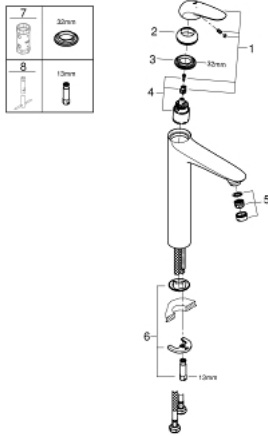

23 719 LS3 欧瑞士达 单把手面盆龙头, XL号

产品描述

- Colour: 月晕白/镀铬
- 单孔安装
- 实心金属把手
- 立柱盥洗盆用
- 35 毫米陶瓷阀芯
- 带温度限制器
- 高仪持久表面
- 高仪乐可节 起泡器5.7 升/分钟
- 高仪快可适技术

- 光滑本体
- 软管

23 719 LS3 欧瑞士达 单把手面盆龙头, XL号

备件, 十一月 2015 - now

- 1: Solid metal lever (Spare part-nr. 46951LS0)
 - 2: 面板 (Spare part-nr. 46492000)
 - 3: 埋头螺母 (Spare part-nr. 46460000)
 - 4: 阀芯 (Spare part-nr. 46374000)
 - 5: 流量限制器 (Spare part-nr. 46837000)
 - 6: Shank mounting kit (Spare part-nr. 46671000)
 - 7: 套筒扳手 (Spare part-nr. 19332000)*
 - 8: 扳手 (Spare part-nr. 19017000)*
- * Optional accessories