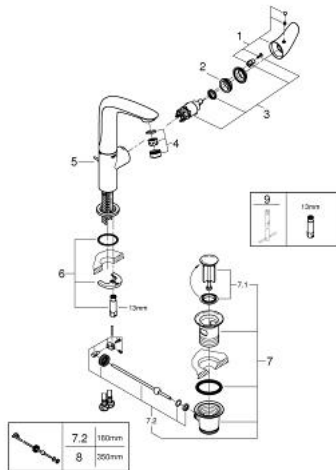

23 718 LS3 欧瑞士达 单把手面盆龙头L号

备件, 十一月 2015 – now

- 1: Solid metal lever (Spare part-nr. 46953LS0)
- 2: 碗盆龙头 (Spare part-nr. 07419000)
- 3: 阀芯 (Spare part-nr. 46580000)
- 4: 起泡器 (Spare part-nr. 13961000)
- 5: 落水 (Spare part-nr. 46739000)
- 6: Shank mounting kit (Spare part-nr. 46671000)
- 7: 落水配套 (Spare part-nr. 28910000)
- 7.1: 落水塞 (Spare part-nr. 07182000)
- 7.2: 球头杆 (Spare part-nr. 07052000)
- 8: 球头杆 (Spare part-nr. 07341000)*
- 9: 扳手 (Spare part-nr. 19017000)*