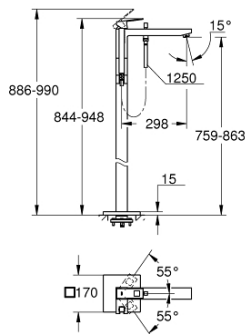

23 672 001 欧瑞方 单把手浴缸混合龙头

产品描述

- Colour: 镀铬
- for use with rough-in sets 45 984 001, 29 038 001 or 29 086 000
- 无安装底盒
- 35 毫米陶瓷阀芯
- 带温度限制器
- 高仪持久镀铬饰面
- 自动分水：浴缸/淋浴
- 出水口带起泡器
- Euphoria Cube+ Stick hand shower 6.6 l/min (26 467)
- 银色花洒软管 1250 毫米, 1/2" x 1/2" (28 362 000)
- 出水高度 298毫米
- 花洒出水内综合防回流阀
- 止逆阀
- 带花洒托架

23 672 001 欧瑞方 单把手浴缸混合龙头

备件, 四月 2016 – now

- 1: 把手 (Spare part-nr. 46782000)
- 2: 面板 (Spare part-nr. 46492000)
- 3: 埋头螺母 (Spare part-nr. 46460000)
- 4: 阀芯 (Spare part-nr. 46374000)
- 5: 起泡器 (Spare part-nr. 48128000)
- 6: 起泡器 (Spare part-nr. 13907000)
- 7: 分水器 (Spare part-nr. 65655000)
- 8: 防回流阀 (Spare part-nr. 08565000)
- 9: 滤网 (Spare part-nr. 0700200M)
- 10: 套筒扳手 (Spare part-nr. 19332000)*