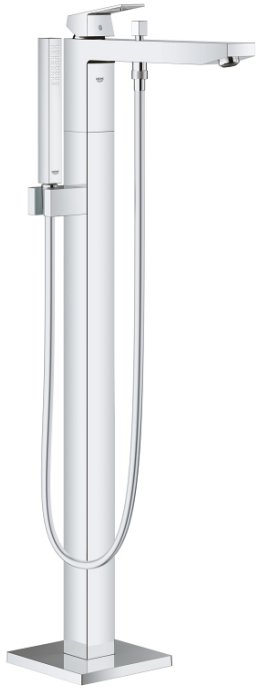

23 672 001 欧瑞方 单把手浴缸混合龙头

产品描述

- Colour: 镀铬
- for use with rough-in sets 45 984 001, 29 038 001 or 29 086 000
- 无安装底盒
- 35 毫米陶瓷阀芯
- 带温度限制器
- 高仪持久镀铬饰面
- 自动分水：浴缸/淋浴
- 出水口带起泡器
- Euphoria Cube+ Stick hand shower 6.6 l/min (26 467)
- 银色花洒软管 1250 毫米, 1/2" x 1/2" (28 362 000)
- 出水高度 298毫米
- 花洒出水内综合防回流阀
- 止逆阀
- 带花洒托架

23 672 001 欧瑞方 单把手浴缸混合龙头

备件, 四月 2016 – now

- 1: 把手 (Spare part-nr. 46782000)
- 2: 面板 (Spare part-nr. 46492000)
- 3: 埋头螺母 (Spare part-nr. 46460000)
- 4: 阀芯 (Spare part-nr. 46374000)
- 5: 起泡器 (Spare part-nr. 48128000)
- 6: 起泡器 (Spare part-nr. 13907000)
- 7: 分水器 (Spare part-nr. 65655000)
- 8: 防回流阀 (Spare part-nr. 08565000)
- 9: 滤网 (Spare part-nr. 0700200M)
- 10: 套筒扳手 (Spare part-nr. 19332000)*