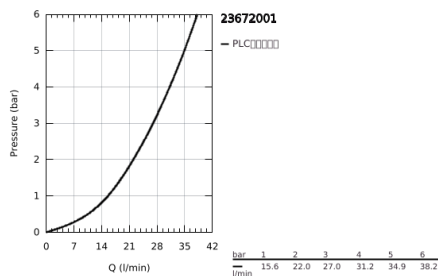

23 672 001 欧瑞方 单把手浴缸混合龙头

产品描述

- Colour: 镀铬
- for use with rough-in sets 45 984 001, 29 038 001 or 29 086 000
- 无安装底盒
- 35 毫米陶瓷阀芯
- 带温度限制器
- 高仪持久镀铬饰面
- 自动分水：浴缸/淋浴
- 出水口带起泡器
- Euphoria Cube+ Stick hand shower 6.6 l/min (26 467)
- 银色花洒软管 1250 毫米, 1/2" x 1/2" (28 362 000)
- 出水高度 298毫米
- 花洒出水内综合防回流阀
- 止逆阀
- 带花洒托架