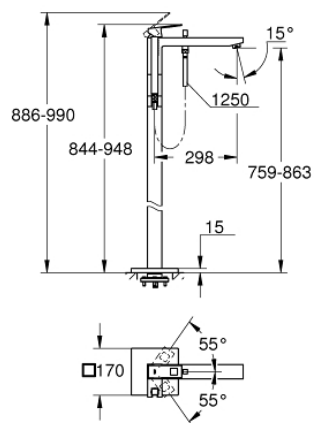

### 产品描述

- Colour: 镀铬
- for use with rough-in sets 45 984 001, 29 038 001 or 29 086 000
- 无安装底盒
- 35 毫米陶瓷阀芯
- 带温度限制器
- 高仪持久表面
- 自动分水：浴缸/淋浴
- 出水口带起泡器
- 出水高度 298毫米
- 花洒出水内综合防回流阀
- 止逆阀
- 带花洒托架
- Euphoria Cube Stick hand shower 1 spray (27 698)
- 银色花洒软管 1250 毫米, 1/2" x 1/2" (28 362 000)

## 23 672 000 欧瑞方 单把手浴缸混合龙头

备件, 四月 2015 – now

- 1: 把手 (Spare part-nr. 46782000)
- 2: 面板 (Spare part-nr. 46492000)
- 3: 埋头螺母 (Spare part-nr. 46460000)
- 4: 阀芯 (Spare part-nr. 46374000)
- 5: 分流器 (Spare part-nr. 48128000)
- 6: 流量限制器 (Spare part-nr. 64445000)
- 7: 分水器 (Spare part-nr. 65655000)
- 8: 防回流阀 (Spare part-nr. 08565000)
- 9: 滤网 (Spare part-nr. 0700200M)
- 10: 套筒扳手 (Spare part-nr. 19332000)\*