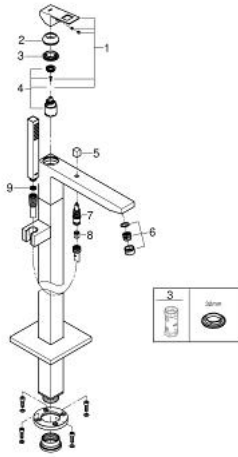

### 产品描述

- Colour: 镀铬
- for use with rough-in sets 45 984 001, 29 038 001 or 29 086 000
- 无安装底盒
- 35 毫米陶瓷阀芯
- 带温度限制器
- 高仪持久表面
- 自动分水：浴缸/淋浴
- 出水口带起泡器
- 出水高度 298毫米
- 花洒出水内综合防回流阀
- 止逆阀
- 带花洒托架
- Euphoria Cube Stick hand shower 1 spray (27 698)
- 银色花洒软管 1250 毫米, 1/2" x 1/2" (28 362 000)

## 23 672 000 欧瑞方 单把手浴缸混合龙头

备件, 四月 2015 – now

- 1: 把手 (Spare part-nr. 46782000)
- 2: 面板 (Spare part-nr. 46492000)
- 3: 埋头螺母 (Spare part-nr. 46460000)
- 4: 阀芯 (Spare part-nr. 46374000)
- 5: 分流器 (Spare part-nr. 48128000)
- 6: 流量限制器 (Spare part-nr. 64445000)
- 7: 分水器 (Spare part-nr. 65655000)
- 8: 防回流阀 (Spare part-nr. 08565000)
- 9: 滤网 (Spare part-nr. 0700200M)
- 10: 套筒扳手 (Spare part-nr. 19332000)\*