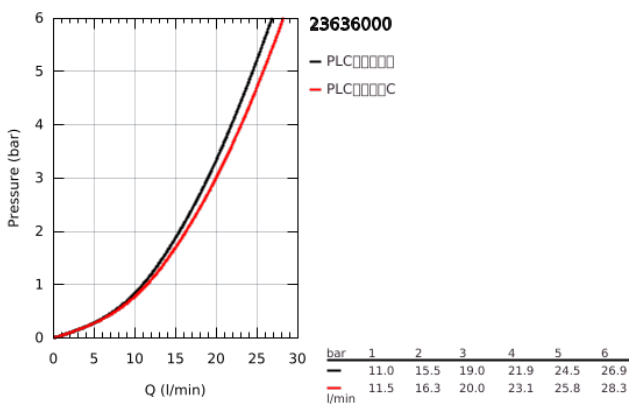

23 636 000 鲍艾德 单把手明装淋浴龙头

产品描述

- Colour: 镀铬
- 墙面安装
- 金属把手
- 160;高仪35毫米持久陶瓷阀芯
- 高仪持久镀铬饰面
- 带下出水
- S弯
- 金属嵌墙式装饰盖

23 636 000 鲍艾德 单把手明装淋浴龙头

备件, 五月 2015 – now

- 1: 把手 (Spare part-nr. 46962000)
- 2: 面板 (Spare part-nr. 46899000)
- 3: 阀芯 (Spare part-nr. 46374000)
- 4: S弯 (Spare part-nr. 12075000)
- 4.1: 紧固件 (Spare part-nr. 0138600M)
- 4.2: 法兰盘 (Spare part-nr. 0221000M)
- 5: 埋头螺母 (Spare part-nr. 45044000)
- 6: 延长配件 3/4 (Spare part-nr. 0713000M)*
- 7: 温度限制器 (Spare part-nr. 46375000)*
- 8: Special spanner (Spare part-nr. 19377000)*
- 9: 套筒扳手 (Spare part-nr. 19332000)*