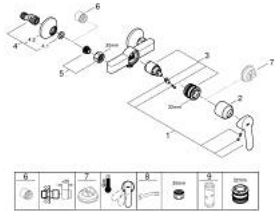

23 636 000 鲍艾德 单把手明装淋浴龙头

产品描述

- Colour: 镀铬
- 墙面安装
- 金属把手
- 160;高仪35毫米持久陶瓷阀芯
- 高仪持久镀铬饰面
- 带下出水
- S弯
- 金属嵌墙式装饰盖

23 636 000 鲍艾德 单把手明装淋浴龙头

备件, 五月 2015 – now

- 1: 把手 (Spare part-nr. 46962000)
- 2: 面板 (Spare part-nr. 46899000)
- 3: 阀芯 (Spare part-nr. 46374000)
- 4: S弯 (Spare part-nr. 12075000)
- 4.1: 紧固件 (Spare part-nr. 0138600M)
- 4.2: 法兰盘 (Spare part-nr. 0221000M)
- 5: 埋头螺母 (Spare part-nr. 45044000)
- 6: 延长配件 3/4 (Spare part-nr. 0713000M)*
- 7: 温度限制器 (Spare part-nr. 46375000)*
- 8: Special spanner (Spare part-nr. 19377000)*
- 9: 套筒扳手 (Spare part-nr. 19332000)*