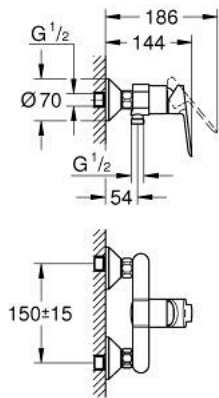

23 636 000 鲍艾德 单把手明装淋浴龙头

产品描述

- Colour: 镀铬
- 墙面安装
- 金属把手
- 160;高仪35毫米持久陶瓷阀芯
- 高仪持久镀铬饰面
- 带下出水
- S弯
- 金属嵌墙式装饰盖

23 636 000 鲍艾德 单把手明装淋浴龙头

备件, 五月 2015 – now

- 1: 把手 (Spare part-nr. 46962000)
- 2: 面板 (Spare part-nr. 46899000)
- 3: 阀芯 (Spare part-nr. 46374000)
- 4: S弯 (Spare part-nr. 12075000)
- 4.1: 紧固件 (Spare part-nr. 0138600M)
- 4.2: 法兰盘 (Spare part-nr. 0221000M)
- 5: 埋头螺母 (Spare part-nr. 45044000)
- 6: 延长配件 3/4 (Spare part-nr. 0713000M)*
- 7: 温度限制器 (Spare part-nr. 46375000)*
- 8: Special spanner (Spare part-nr. 19377000)*
- 9: 套筒扳手 (Spare part-nr. 19332000)*