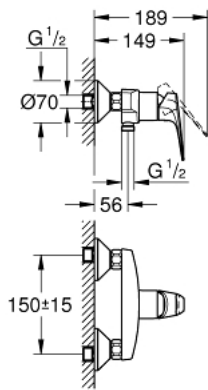

23 632 000 BAUFLOW 单把手明装淋浴龙头

产品描述

- Colour: 镀铬
- 墙面安装
- 金属把手
- 高仪160;高仪35毫米持久陶瓷阀芯
- 高仪持久镀铬饰面
- 带下出水
- S弯
- 金属嵌墙式装饰盖

23 632 000 BAUFLOW 单把手明装淋浴龙头

备件, 五月 2015 – now

- 1: 把手 (Spare part-nr. 46959000)
- 2: 面板 (Spare part-nr. 46899000)
- 3: 阀芯 (Spare part-nr. 46374000)
- 4: S弯 (Spare part-nr. 12075000)
- 4.1: 紧固件 (Spare part-nr. 0138600M)
- 4.2: 法兰盘 (Spare part-nr. 0221000M)
- 5: 埋头螺母 (Spare part-nr. 45044000)
- 6: 延长配件 3/4 (Spare part-nr. 0713000M)*
- 7: 温度限制器 (Spare part-nr. 46375000)*
- 8: Special spanner (Spare part-nr. 19377000)*
- 9: 套筒扳手 (Spare part-nr. 19332000)*