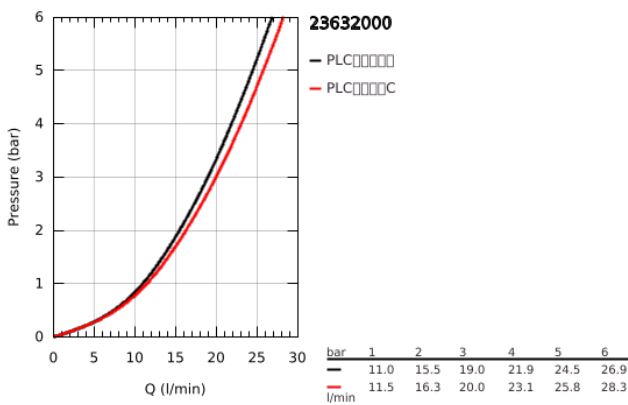

23 632 000 BAUFLOW 单把手明装淋浴龙头

产品描述

- Colour: 镀铬
- 墙面安装
- 金属把手
- 高仪160;高仪35毫米持久陶瓷阀芯
- 高仪持久镀铬饰面
- 带下出水
- S弯
- 金属嵌墙式装饰盖

23 632 000 BAUFLOW 单把手明装淋浴龙头

备件, 五月 2015 – now

- 1: 把手 (Spare part-nr. 46959000)
- 2: 面板 (Spare part-nr. 46899000)
- 3: 阀芯 (Spare part-nr. 46374000)
- 4: S弯 (Spare part-nr. 12075000)
- 4.1: 紧固件 (Spare part-nr. 0138600M)
- 4.2: 法兰盘 (Spare part-nr. 0221000M)
- 5: 埋头螺母 (Spare part-nr. 45044000)
- 6: 延长配件 3/4 (Spare part-nr. 0713000M)*
- 7: 温度限制器 (Spare part-nr. 46375000)*
- 8: Special spanner (Spare part-nr. 19377000)*
- 9: 套筒扳手 (Spare part-nr. 19332000)*