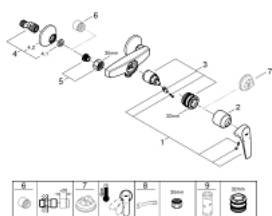

23 632 000 BAUFLOW 单把手明装淋浴龙头

产品描述

- Colour: 镀铬
- 墙面安装
- 金属把手
- 高仪160;高仪35毫米持久陶瓷阀芯
- 高仪持久镀铬饰面
- 带下出水
- S弯
- 金属嵌墙式装饰盖

23 632 000 BAUFLOW 单把手明装淋浴龙头

备件, 五月 2015 – now

- 1: 把手 (Spare part-nr. 46959000)
- 2: 面板 (Spare part-nr. 46899000)
- 3: 阀芯 (Spare part-nr. 46374000)
- 4: S弯 (Spare part-nr. 12075000)
- 4.1: 紧固件 (Spare part-nr. 0138600M)
- 4.2: 法兰盘 (Spare part-nr. 0221000M)
- 5: 埋头螺母 (Spare part-nr. 45044000)
- 6: 延长配件 3/4 (Spare part-nr. 0713000M)*
- 7: 温度限制器 (Spare part-nr. 46375000)*
- 8: Special spanner (Spare part-nr. 19377000)*
- 9: 套筒扳手 (Spare part-nr. 19332000)*