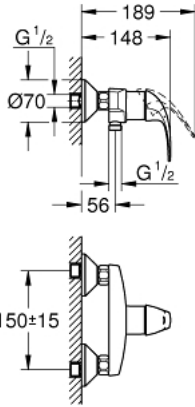

## 23 631 000 高仪 鲍科孚 单把手明装淋浴龙头

### 产品描述

- Colour: 镀铬
- 墙面安装
- 金属把手
- 高仪160;高仪35毫米持久陶瓷阀芯
- 高仪持久镀铬饰面
- 带下出水
- S弯
- 金属嵌墙式装饰盖

## 23 631 000 高仪 鲍科孚 单把手明装淋浴龙头

备件, 五月 2015 – now

- 1: 把手 (Spare part-nr. 46960000)
- 2: 面板 (Spare part-nr. 46899000)
- 3: 阀芯 (Spare part-nr. 46374000)
- 4: S弯 (Spare part-nr. 12075000)
- 4.1: 紧固件 (Spare part-nr. 0138600M)
- 4.2: 法兰盘 (Spare part-nr. 0221000M)
- 5: 埋头螺母 (Spare part-nr. 45044000)
- 6: 延长配件 3/4 (Spare part-nr. 0713000M)\*
- 7: 温度限制器 (Spare part-nr. 46375000)\*
- 8: Special spanner (Spare part-nr. 19377000)\*
- 9: 套筒扳手 (Spare part-nr. 19332000)\*