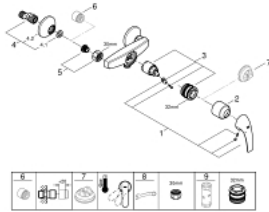

### 产品描述

- Colour: 镀铬
- 墙面安装
- 金属把手
- 高仪160;高仪35毫米持久陶瓷阀芯
- 高仪持久镀铬饰面
- 带下出水
- S弯
- 金属嵌墙式装饰盖

## 23 631 000 高仪 鲍科孚 单把手明装淋浴龙头

备件, 五月 2015 – now

- 1: 把手 (Spare part-nr. 46960000)
- 2: 面板 (Spare part-nr. 46899000)
- 3: 阀芯 (Spare part-nr. 46374000)
- 4: S弯 (Spare part-nr. 12075000)
- 4.1: 紧固件 (Spare part-nr. 0138600M)
- 4.2: 法兰盘 (Spare part-nr. 0221000M)
- 5: 埋头螺母 (Spare part-nr. 45044000)
- 6: 延长配件 3/4 (Spare part-nr. 0713000M)\*
- 7: 温度限制器 (Spare part-nr. 46375000)\*
- 8: Special spanner (Spare part-nr. 19377000)\*
- 9: 套筒扳手 (Spare part-nr. 19332000)\*