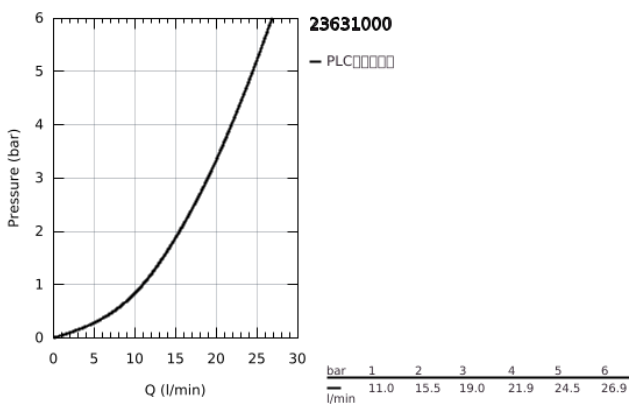

## 23 631 000 高仪 鲍科孚 单把手明装淋浴龙头

### 产品描述

- Colour: 镀铬
- 墙面安装
- 金属把手
- 高仪160;高仪35毫米持久陶瓷阀芯
- 高仪持久镀铬饰面
- 带下出水
- S弯
- 金属嵌墙式装饰盖