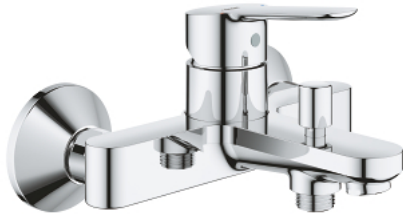

23 605 000 鲍艾德 单把手明装浴缸龙头

产品描述

- Colour: 镀铬
- 墙面安装
- 金属把手
- 160;高仪35毫米持久陶瓷阀芯
- 高仪持久镀铬饰面
- 自动分水：浴缸/淋浴
- 起泡器
- S弯
- 金属嵌墙式装饰盖

23 605 000 鲍艾德 单把手明装浴缸龙头

备件, 五月 2015 – now

- 1: 把手 (Spare part-nr. 46962000)
- 2: 面板 (Spare part-nr. 46899000)
- 3: 阀芯 (Spare part-nr. 46374000)
- 4: 杆 (Spare part-nr. 64309000)
- 5: 分水器 (Spare part-nr. 65655000)
- 6: 起泡器 (Spare part-nr. 13952000)
- 7: S弯 (Spare part-nr. 12075000)
- 7.1: 紧固件 (Spare part-nr. 0138600M)
- 7.2: 法兰盘 (Spare part-nr. 0221000M)
- 8: 埋头螺母 (Spare part-nr. 45044000)
- 9: 延长配件 3/4 (Spare part-nr. 0713000M)*
- 10: 温度限制器 (Spare part-nr. 46375000)*
- 11: 套筒扳手 (Spare part-nr. 19332000)*
- 12: Special spanner (Spare part-nr. 19377000)*