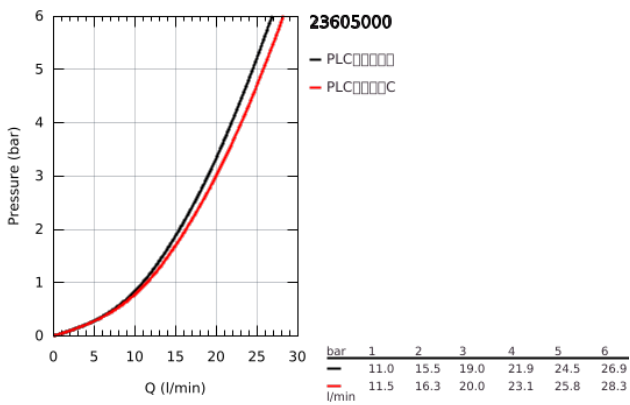

23 605 000 鲍艾德 单把手明装浴缸龙头

产品描述

- Colour: 镀铬
- 墙面安装
- 金属把手
- 160;高仪35毫米持久陶瓷阀芯
- 高仪持久镀铬饰面
- 自动分水：浴缸/淋浴
- 起泡器
- S弯
- 金属嵌墙式装饰盖

23 605 000 鲍艾德 单把手明装浴缸龙头

备件, 五月 2015 – now

- 1: 把手 (Spare part-nr. 46962000)
- 2: 面板 (Spare part-nr. 46899000)
- 3: 阀芯 (Spare part-nr. 46374000)
- 4: 杆 (Spare part-nr. 64309000)
- 5: 分水器 (Spare part-nr. 65655000)
- 6: 起泡器 (Spare part-nr. 13952000)
- 7: S弯 (Spare part-nr. 12075000)
- 7.1: 紧固件 (Spare part-nr. 0138600M)
- 7.2: 法兰盘 (Spare part-nr. 0221000M)
- 8: 埋头螺母 (Spare part-nr. 45044000)
- 9: 延长配件 3/4 (Spare part-nr. 0713000M)*
- 10: 温度限制器 (Spare part-nr. 46375000)*
- 11: 套筒扳手 (Spare part-nr. 19332000)*
- 12: Special spanner (Spare part-nr. 19377000)*