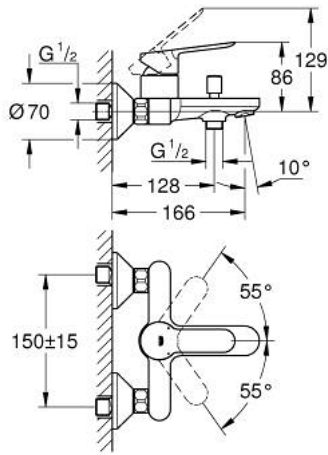

23 605 000 鲍艾德 单把手明装浴缸龙头

产品描述

- Colour: 镀铬
- 墙面安装
- 金属把手
- 160;高仪35毫米持久陶瓷阀芯
- 高仪持久镀铬饰面
- 自动分水：浴缸/淋浴
- 起泡器
- S弯
- 金属嵌墙式装饰盖

23 605 000 鲍艾德 单把手明装浴缸龙头

备件, 五月 2015 – now

- 1: 把手 (Spare part-nr. 46962000)
- 2: 面板 (Spare part-nr. 46899000)
- 3: 阀芯 (Spare part-nr. 46374000)
- 4: 杆 (Spare part-nr. 64309000)
- 5: 分水器 (Spare part-nr. 65655000)
- 6: 起泡器 (Spare part-nr. 13952000)
- 7: S弯 (Spare part-nr. 12075000)
- 7.1: 紧固件 (Spare part-nr. 0138600M)
- 7.2: 法兰盘 (Spare part-nr. 0221000M)
- 8: 埋头螺母 (Spare part-nr. 45044000)
- 9: 延长配件 3/4 (Spare part-nr. 0713000M)*
- 10: 温度限制器 (Spare part-nr. 46375000)*
- 11: 套筒扳手 (Spare part-nr. 19332000)*
- 12: Special spanner (Spare part-nr. 19377000)*