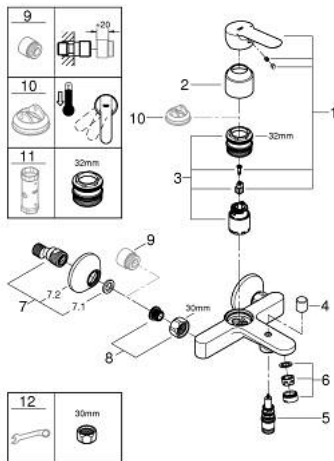

23 605 000 鲍艾德 单把手明装浴缸龙头

产品描述

- Colour: 镀铬
- 墙面安装
- 金属把手
- 160;高仪35毫米持久陶瓷阀芯
- 高仪持久镀铬饰面
- 自动分水：浴缸/淋浴
- 起泡器
- S弯
- 金属嵌墙式装饰盖

23 605 000 鲍艾德 单把手明装浴缸龙头

备件, 五月 2015 – now

- 1: 把手 (Spare part-nr. 46962000)
- 2: 面板 (Spare part-nr. 46899000)
- 3: 阀芯 (Spare part-nr. 46374000)
- 4: 杆 (Spare part-nr. 64309000)
- 5: 分水器 (Spare part-nr. 65655000)
- 6: 起泡器 (Spare part-nr. 13952000)
- 7: S弯 (Spare part-nr. 12075000)
- 7.1: 紧固件 (Spare part-nr. 0138600M)
- 7.2: 法兰盘 (Spare part-nr. 0221000M)
- 8: 埋头螺母 (Spare part-nr. 45044000)
- 9: 延长配件 3/4 (Spare part-nr. 0713000M)*
- 10: 温度限制器 (Spare part-nr. 46375000)*
- 11: 套筒扳手 (Spare part-nr. 19332000)*
- 12: Special spanner (Spare part-nr. 19377000)*