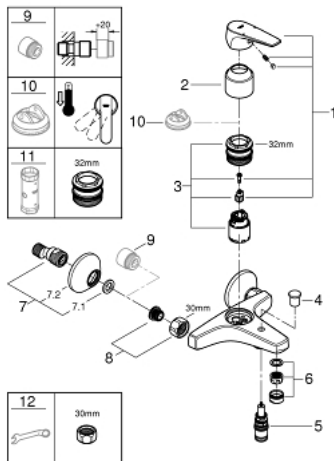

23 601 000 BAUFLOW 单把手明装浴缸龙头

产品描述

- Colour: 镀铬
- 墙面安装
- 金属把手
- 35毫米高仪持久陶瓷阀芯
- 高仪持久镀铬饰面
- 自动分水：浴缸/淋浴
- 起泡器
- S弯
- 金属嵌墙式装饰盖

23 601 000 BAUFLOW 单把手明装浴缸龙头

备件, 五月 2015 – now

- 1: 把手 (Spare part-nr. 46959000)
- 2: 面板 (Spare part-nr. 46899000)
- 3: 阀芯 (Spare part-nr. 46374000)
- 4: 分水器 (Spare part-nr. 65648000)
- 5: 分水器 (Spare part-nr. 65655000)
- 6: 起泡器 (Spare part-nr. 13952000)
- 7: S弯 (Spare part-nr. 12075000)
- 7.1: 紧固件 (Spare part-nr. 0138600M)
- 7.2: 法兰盘 (Spare part-nr. 0221000M)
- 8: 埋头螺母 (Spare part-nr. 45044000)
- 9: 延长配件 3/4 (Spare part-nr. 0713000M)*
- 10: 温度限制器 (Spare part-nr. 46375000)*
- 11: 套筒扳手 (Spare part-nr. 19332000)*
- 12: Special spanner (Spare part-nr. 19377000)*