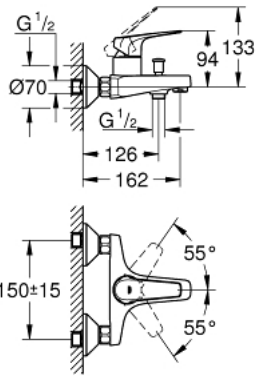

23 601 000 BAUFLOW 单把手明装浴缸龙头

产品描述

- Colour: 镀铬
- 墙面安装
- 金属把手
- 35毫米高仪持久陶瓷阀芯
- 高仪持久镀铬饰面
- 自动分水：浴缸/淋浴
- 起泡器
- S弯
- 金属嵌墙式装饰盖

23 601 000 BAUFLOW 单把手明装浴缸龙头

备件, 五月 2015 – now

- 1: 把手 (Spare part-nr. 46959000)
- 2: 面板 (Spare part-nr. 46899000)
- 3: 阀芯 (Spare part-nr. 46374000)
- 4: 分水器 (Spare part-nr. 65648000)
- 5: 分水器 (Spare part-nr. 65655000)
- 6: 起泡器 (Spare part-nr. 13952000)
- 7: S弯 (Spare part-nr. 12075000)
- 7.1: 紧固件 (Spare part-nr. 0138600M)
- 7.2: 法兰盘 (Spare part-nr. 0221000M)
- 8: 埋头螺母 (Spare part-nr. 45044000)
- 9: 延长配件 3/4 (Spare part-nr. 0713000M)*
- 10: 温度限制器 (Spare part-nr. 46375000)*
- 11: 套筒扳手 (Spare part-nr. 19332000)*
- 12: Special spanner (Spare part-nr. 19377000)*