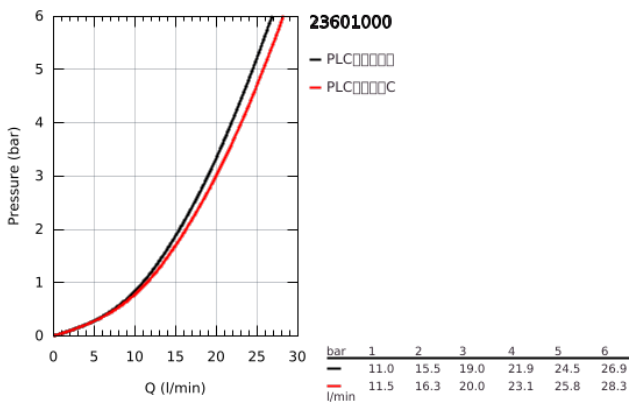

23 601 000 BAUFLOW 单把手明装浴缸龙头

产品描述

- Colour: 镀铬
- 墙面安装
- 金属把手
- 35毫米高仪持久陶瓷阀芯
- 高仪持久镀铬饰面
- 自动分水：浴缸/淋浴
- 起泡器
- S弯
- 金属嵌墙式装饰盖

23 601 000 BAUFLOW 单把手明装浴缸龙头

备件, 五月 2015 – now

- 1: 把手 (Spare part-nr. 46959000)
- 2: 面板 (Spare part-nr. 46899000)
- 3: 阀芯 (Spare part-nr. 46374000)
- 4: 分水器 (Spare part-nr. 65648000)
- 5: 分水器 (Spare part-nr. 65655000)
- 6: 起泡器 (Spare part-nr. 13952000)
- 7: S弯 (Spare part-nr. 12075000)
- 7.1: 紧固件 (Spare part-nr. 0138600M)
- 7.2: 法兰盘 (Spare part-nr. 0221000M)
- 8: 埋头螺母 (Spare part-nr. 45044000)
- 9: 延长配件 3/4 (Spare part-nr. 0713000M)*
- 10: 温度限制器 (Spare part-nr. 46375000)*
- 11: 套筒扳手 (Spare part-nr. 19332000)*
- 12: Special spanner (Spare part-nr. 19377000)*