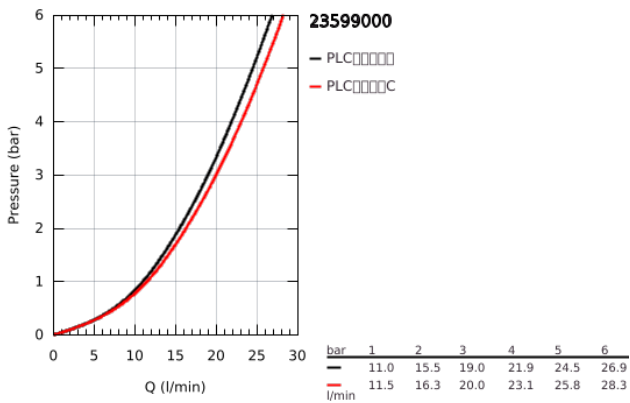

23 599 000 高仪 鲍科孚 单把手明装浴缸龙头

产品描述

- Colour: 镀铬
- 墙面安装
- 金属把手
- 高仪160;高仪35毫米持久陶瓷阀芯
- 高仪持久镀铬饰面
- 自动分水: 浴缸/淋浴
- 起泡器
- S弯
- 金属嵌墙式装饰盖

23 599 000 高仪 鲍科孚 单把手明装浴缸龙头

备件, 五月 2015 – now

- 1: 把手 (Spare part-nr. 46960000)
- 2: 面板 (Spare part-nr. 46899000)
- 3: 阀芯 (Spare part-nr. 46374000)
- 4: 弯管 (Spare part-nr. 65648000)
- 5: 分水器 (Spare part-nr. 65655000)
- 6: 起泡器 (Spare part-nr. 13952000)
- 7: S弯 (Spare part-nr. 12075000)
- 7.1: 紧固件 (Spare part-nr. 0138600M)
- 7.2: 法兰盘 (Spare part-nr. 0221000M)
- 8: 埋头螺母 (Spare part-nr. 45044000)
- 9: 延长配件 3/4 (Spare part-nr. 0713000M)*
- 10: 温度限制器 (Spare part-nr. 46375000)*
- 11: 套筒扳手 (Spare part-nr. 19332000)*
- 12: Special spanner (Spare part-nr. 19377000)*