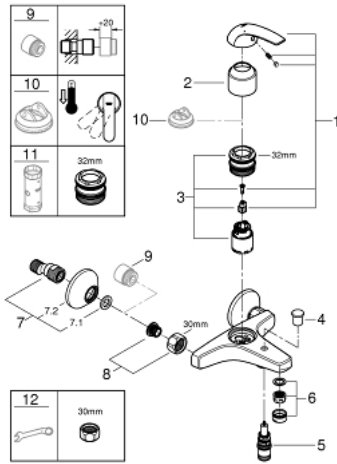

23 599 000 高仪 鲍科孚 单把手明装浴缸龙头

产品描述

- Colour: 镀铬
- 墙面安装
- 金属把手
- 高仪160;高仪35毫米持久陶瓷阀芯
- 高仪持久镀铬饰面
- 自动分水: 浴缸/淋浴
- 起泡器
- S弯
- 金属嵌墙式装饰盖

23 599 000 高仪 鲍科孚 单把手明装浴缸龙头

备件, 五月 2015 – now

- 1: 把手 (Spare part-nr. 46960000)
- 2: 面板 (Spare part-nr. 46899000)
- 3: 阀芯 (Spare part-nr. 46374000)
- 4: 弯管 (Spare part-nr. 65648000)
- 5: 分水器 (Spare part-nr. 65655000)
- 6: 起泡器 (Spare part-nr. 13952000)
- 7: S弯 (Spare part-nr. 12075000)
- 7.1: 紧固件 (Spare part-nr. 0138600M)
- 7.2: 法兰盘 (Spare part-nr. 0221000M)
- 8: 埋头螺母 (Spare part-nr. 45044000)
- 9: 延长配件 3/4 (Spare part-nr. 0713000M)*
- 10: 温度限制器 (Spare part-nr. 46375000)*
- 11: 套筒扳手 (Spare part-nr. 19332000)*
- 12: Special spanner (Spare part-nr. 19377000)*