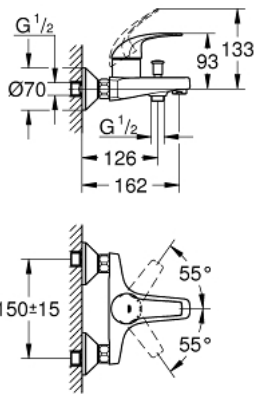

23 599 000 高仪 鲍科孚 单把手明装浴缸龙头

产品描述

- Colour: 镀铬
- 墙面安装
- 金属把手
- 高仪160;高仪35毫米持久陶瓷阀芯
- 高仪持久镀铬饰面
- 自动分水: 浴缸/淋浴
- 起泡器
- S弯
- 金属嵌墙式装饰盖

23 599 000 高仪 鲍科孚 单把手明装浴缸龙头

备件, 五月 2015 – now

- 1: 把手 (Spare part-nr. 46960000)
- 2: 面板 (Spare part-nr. 46899000)
- 3: 阀芯 (Spare part-nr. 46374000)
- 4: 弯管 (Spare part-nr. 65648000)
- 5: 分水器 (Spare part-nr. 65655000)
- 6: 起泡器 (Spare part-nr. 13952000)
- 7: S弯 (Spare part-nr. 12075000)
- 7.1: 紧固件 (Spare part-nr. 0138600M)
- 7.2: 法兰盘 (Spare part-nr. 0221000M)
- 8: 埋头螺母 (Spare part-nr. 45044000)
- 9: 延长配件 3/4 (Spare part-nr. 0713000M)*
- 10: 温度限制器 (Spare part-nr. 46375000)*
- 11: 套筒扳手 (Spare part-nr. 19332000)*
- 12: Special spanner (Spare part-nr. 19377000)*