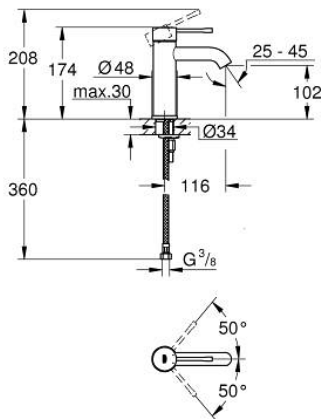

23 590 GN1 欧适 单把手面盆龙头, S号

产品描述

- Colour: 亚光金色晨曦
- 单孔安装
- 金属把手
- 高仪丝顺技能 28 毫米陶瓷阀芯
- 带温度限制器
- 高仪持久表面
- 高仪乐可节技术减少耗水量
- maximum flow rate (at 3 bar): 5.7 l/min
- 高仪AquaGuide可调起泡器
- 高仪快速安装Plus系统
- 光滑本体
- 软管

23 590 GN1 欧适 单把手面盆龙头, S号

备件, 二月 2022 – now

- 1: 把手 (Spare part-nr. 46917GN0)
- 2: 碗盆龙头 (Spare part-nr. 46715000)
- 3: 阀芯 (Spare part-nr. 46580000)
- 4: 起泡器 (Spare part-nr. 48270000)
- 5: 法兰盘 (Spare part-nr. 48603GN0)
- 6: Shank mounting kit (Spare part-nr. 46645000)
- 7: 扳手 (Spare part-nr. 19017000)*
- 8: Waste set with push-open plug (Spare part-nr. 65807GN0)*