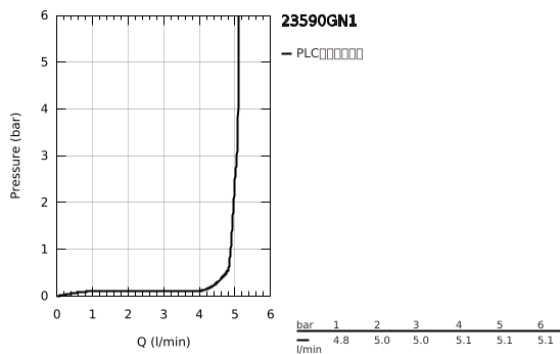

23 590 GN1 欧适 单把手面盆龙头, S号

产品描述

- Colour: 亚光金色晨曦
- 单孔安装
- 金属把手
- 高仪丝顺技能 28 毫米陶瓷阀芯
- 带温度限制器
- 高仪持久表面
- 高仪乐可节技术减少耗水量
- maximum flow rate (at 3 bar): 5.7 l/min
- 高仪AquaGuide可调起泡器
- 高仪快速安装Plus系统
- 光滑本体
- 软管

23 590 GN1 欧适 单把手面盆龙头, S号