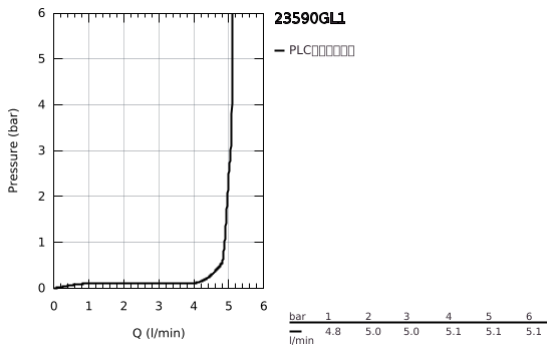

## 23 590 GL1 欧适 单把手面盆龙头, S号

### 产品描述

- Colour: 镜面金色晨曦
- 单孔安装
- 金属把手
- 高仪丝顺技能 28 毫米陶瓷阀芯
- 带温度限制器
- 高仪持久表面
- 高仪乐可节 起泡器5.7 升/分钟
- 高仪AquaGuide可调起泡器
- 高仪快速安装Plus系统
- 光滑本体
- 软管