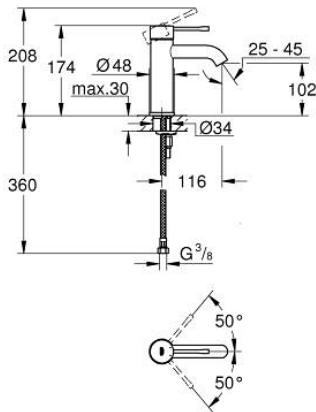

## 23 590 GL1 欧适 单把手面盆龙头, S号

### 产品描述

- Colour: 镜面金色晨曦
- 单孔安装
- 金属把手
- 高仪丝顺技能 28 毫米陶瓷阀芯
- 带温度限制器
- 高仪持久表面
- 高仪乐可节 起泡器5.7 升/分钟
- 高仪AquaGuide可调起泡器
- 高仪快速安装Plus系统
- 光滑本体
- 软管

## 23 590 GL1 欧适 单把手面盆龙头, S号

备件, 二月 2022 – now

- 1: 把手 (Spare part-nr. 46917GL0)
- 2: 碗盆龙头 (Spare part-nr. 46715000)
- 3: 阀芯 (Spare part-nr. 46580000)
- 4: 起泡器 (Spare part-nr. 48270000)
- 5: 法兰盘 (Spare part-nr. 48603GL0)
- 6: Shank mounting kit (Spare part-nr. 46645000)
- 7: 扳手 (Spare part-nr. 19017000)\*
- 8: Waste set with push-open plug (Spare part-nr. 65807GL0)\*