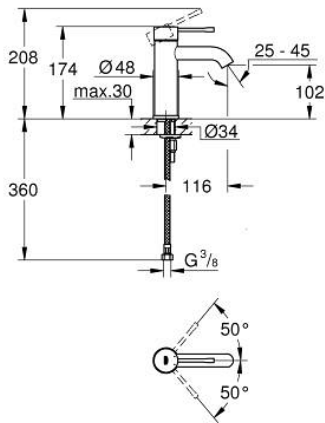

23 590 EN1 欧适 单把手面盆龙头, S号

产品描述

- Colour: 拉丝镍
- 单孔安装
- 金属把手
- 高仪丝顺技能 28 毫米陶瓷阀芯
- 带温度限制器
- 高仪持久表面
- 高仪乐可节 起泡器5.7 升/分钟
- 高仪AquaGuide可调起泡器
- 高仪快速安装Plus系统
- 光滑本体
- 软管

23 590 EN1 欧适 单把手面盆龙头，S号

备件, 二月 2022 – now

- 1: 把手 (Spare part-nr. 46917EN0)
- 2: 碗盆龙头 (Spare part-nr. 46715000)
- 3: 阀芯 (Spare part-nr. 46580000)
- 4: 起泡器 (Spare part-nr. 48270000)
- 5: 法兰盘 (Spare part-nr. 48603EN0)
- 6: Shank mounting kit (Spare part-nr. 46645000)
- 7: 扳手 (Spare part-nr. 19017000)*
- 8: Waste set with push-open plug (Spare part-nr. 65807EN0)*