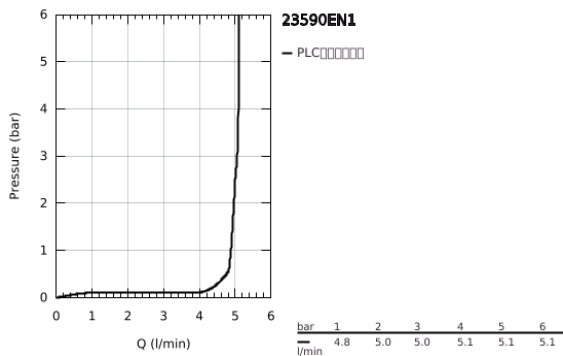

23 590 EN1 欧适 单把手面盆龙头, S号

产品描述

- Colour: 拉丝镍
- 单孔安装
- 金属把手
- 高仪丝顺技能 28 毫米陶瓷阀芯
- 带温度限制器
- 高仪持久表面
- 高仪乐可节 起泡器5.7 升/分钟
- 高仪AquaGuide可调起泡器
- 高仪快速安装Plus系统
- 光滑本体
- 软管

23 590 EN1 欧适 单把手面盆龙头，S号

备件, 二月 2022 – now