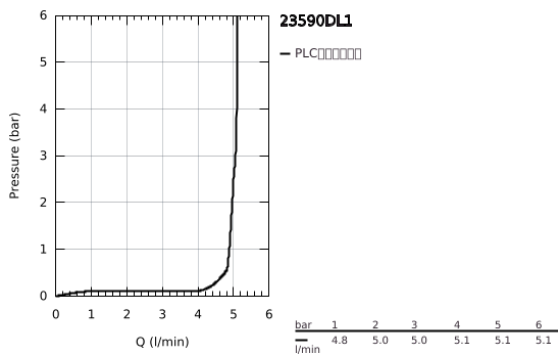

23 590 DL1 欧适 单把手面盆龙头, S号

产品描述

- Colour: 亚光落日暖阳
- 单孔安装
- 金属把手
- 高仪丝顺技能 28 毫米陶瓷阀芯
- 带温度限制器
- 高仪持久表面
- 高仪乐可节 起泡器5.7升/分钟
- 高仪AquaGuide可调起泡器
- 高仪快速安装Plus系统
- 光滑本体
- 软管

23 590 DL1 欧适 单把手面盆龙头, S号

备件, 二月 2022 – now