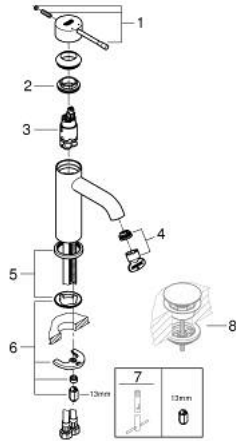

23 590 DL1 欧适 单把手面盆龙头, S号

产品描述

- Colour: 亚光落日暖阳
- 单孔安装
- 金属把手
- 高仪丝顺技能 28 毫米陶瓷阀芯
- 带温度限制器
- 高仪持久表面
- 高仪乐可节 起泡器5.7升/分钟
- 高仪AquaGuide可调起泡器
- 高仪快速安装Plus系统
- 光滑本体
- 软管

23 590 DL1 欧适 单把手面盆龙头, S号

备件, 二月 2022 – now

1: 把手 (Spare part-nr. 46917DL0)

2: 碗盆龙头 (Spare part-nr. 46715000)

3: 阀芯 (Spare part-nr. 46580000)

4: 起泡器 (Spare part-nr. 48270000)

5: 法兰盘 (Spare part-nr. 48603DL0)

6: Shank mounting kit (Spare part-nr. 46645000)

7: 扳手 (Spare part-nr. 19017000)*

8: Waste set with push-open plug (Spare part-nr. 65807DL0)*

* Optional accessories