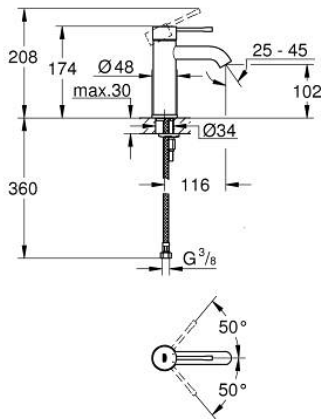

23 590 DL1 欧适 单把手面盆龙头, S号

产品描述

- Colour: 亚光落日暖阳
- 单孔安装
- 金属把手
- 高仪丝顺技能 28 毫米陶瓷阀芯
- 带温度限制器
- 高仪持久表面
- 高仪乐可节 起泡器5.7升/分钟
- 高仪AquaGuide可调起泡器
- 高仪快速安装Plus系统
- 光滑本体
- 软管

23 590 DL1 欧适 单把手面盆龙头, S号

备件, 二月 2022 – now

1: 把手 (Spare part-nr. 46917DL0)

2: 碗盆龙头 (Spare part-nr. 46715000)

3: 阀芯 (Spare part-nr. 46580000)

4: 起泡器 (Spare part-nr. 48270000)

5: 法兰盘 (Spare part-nr. 48603DL0)

6: Shank mounting kit (Spare part-nr. 46645000)

7: 扳手 (Spare part-nr. 19017000)*

8: Waste set with push-open plug (Spare part-nr. 65807DL0)*

* Optional accessories