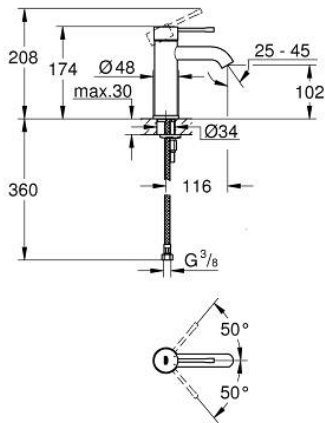

## 23 590 DC1 欧适 单把手面盆龙头, S号

### 产品描述

- Colour: 超钢
- 单孔安装
- 金属把手
- 高仪丝顺技能 28 毫米陶瓷阀芯
- 带温度限制器
- 高仪持久表面
- 高仪乐可节技术减少耗水量
- maximum flow rate (at 3 bar): 5.7 l/min
- 高仪AquaGuide可调起泡器
- 高仪快速安装Plus系统
- 光滑本体
- 软管

## 23 590 DC1 欧适 单把手面盆龙头，S号

备件, 二月 2022 – now

- 1: 把手 (Spare part-nr. 46917DC0)
- 2: 碗盆龙头 (Spare part-nr. 46715000)
- 3: 阀芯 (Spare part-nr. 46580000)
- 4: 起泡器 (Spare part-nr. 48270000)
- 5: 法兰盘 (Spare part-nr. 48603DC0)
- 6: Shank mounting kit (Spare part-nr. 46645000)
- 7: 扳手 (Spare part-nr. 19017000)\*
- 8: Waste set with push-open plug (Spare part-nr. 65807DC0)\*