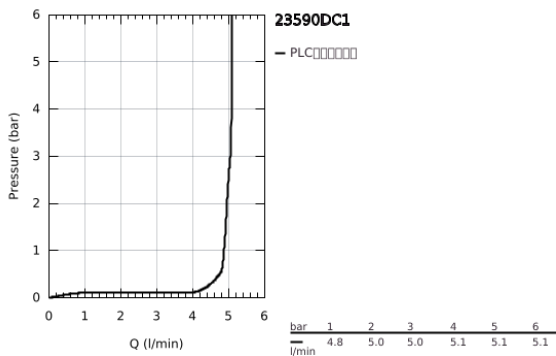

## 23 590 DC1 欧适 单把手面盆龙头, S号

### 产品描述

- Colour: 超钢
- 单孔安装
- 金属把手
- 高仪丝顺技能 28 毫米陶瓷阀芯
- 带温度限制器
- 高仪持久表面
- 高仪乐可节技术减少耗水量
- maximum flow rate (at 3 bar): 5.7 l/min
- 高仪AquaGuide可调起泡器
- 高仪快速安装Plus系统
- 光滑本体
- 软管