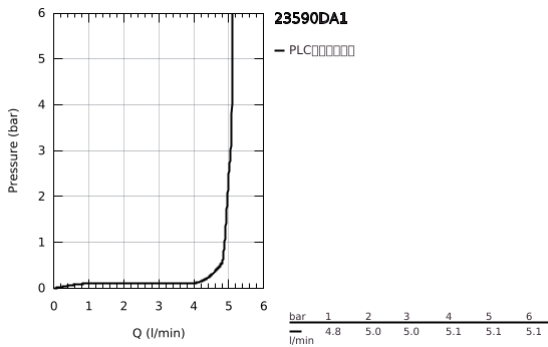

23 590 DA1 欧适 单把手面盆龙头, S号

产品描述

- Colour: 镜面落日暖阳
- 单孔安装
- 金属把手
- 高仪丝顺技能 28 毫米陶瓷阀芯
- 带温度限制器
- 高仪持久表面
- 高仪乐可节 起泡器5.7 升/分钟
- 高仪AquaGuide可调起泡器
- 高仪快速安装Plus系统
- 光滑本体
- 软管

23 590 DA1 欧适 单把手面盆龙头，S号

备件, 二月 2022 – now