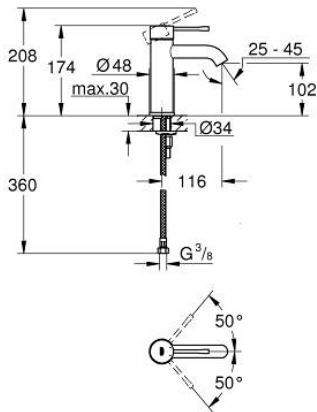

23 590 DA1 欧适 单把手面盆龙头, S号

产品描述

- Colour: 镜面落日暖阳
- 单孔安装
- 金属把手
- 高仪丝顺技能 28 毫米陶瓷阀芯
- 带温度限制器
- 高仪持久表面
- 高仪乐可节 起泡器5.7 升/分钟
- 高仪AquaGuide可调起泡器
- 高仪快速安装Plus系统
- 光滑本体
- 软管

23 590 DA1 欧适 单把手面盆龙头，S号

备件, 二月 2022 – now

- 1: 把手 (Spare part-nr. 46917DA0)
- 2: 碗盆龙头 (Spare part-nr. 46715000)
- 3: 阀芯 (Spare part-nr. 46580000)
- 4: 起泡器 (Spare part-nr. 48270000)
- 5: 法兰盘 (Spare part-nr. 48603DA0)
- 6: Shank mounting kit (Spare part-nr. 46645000)
- 7: 扳手 (Spare part-nr. 19017000)*
- 8: Waste set with push-open plug (Spare part-nr. 65807DA0)*