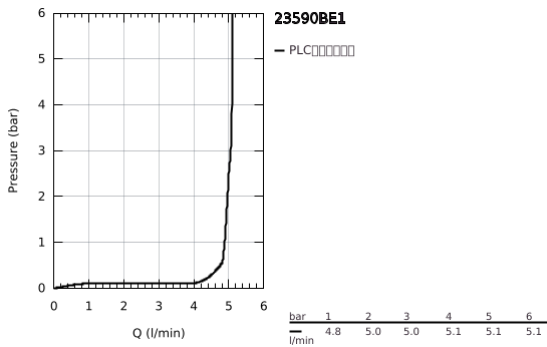

## 23 590 BE1 欧适 单把手面盆龙头, S号

### 产品描述

- Colour: 抛光镍
- 单孔安装
- 金属把手
- 高仪丝顺技能 28 毫米陶瓷阀芯
- 带温度限制器
- 高仪持久表面
- 高仪乐可节 起泡器5.7 升/分钟
- 高仪AquaGuide可调起泡器
- 高仪快速安装Plus系统
- 光滑本体
- 软管