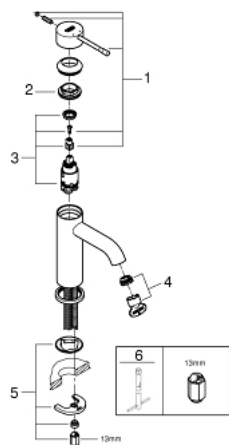

## 23 590 BE1 欧适 单把手面盆龙头, S号

### 产品描述

- Colour: 抛光镍
- 单孔安装
- 金属把手
- 高仪丝顺技能 28 毫米陶瓷阀芯
- 带温度限制器
- 高仪持久表面
- 高仪乐可节 起泡器5.7 升/分钟
- 高仪AquaGuide可调起泡器
- 高仪快速安装Plus系统
- 光滑本体
- 软管

## 23 590 BE1 欧适 单把手面盆龙头, S号

备件, 十一月 2016 – now

- 1: 把手 (Spare part-nr. 46917BE0)
- 2: 碗盆龙头 (Spare part-nr. 46715000)
- 3: 阀芯 (Spare part-nr. 46580000)
- 4: 起泡器 (Spare part-nr. 48270000)
- 5: Shank mounting kit (Spare part-nr. 46645000)
- 6: 扳手 (Spare part-nr. 19017000)\*