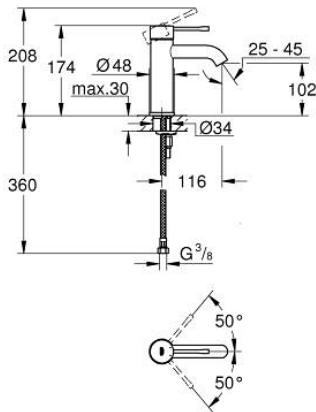

## 23 590 BE1 欧适 单把手面盆龙头, S号

### 产品描述

- Colour: 抛光镍
- 单孔安装
- 金属把手
- 高仪丝顺技能 28 毫米陶瓷阀芯
- 带温度限制器
- 高仪持久表面
- 高仪乐可节 起泡器5.7 升/分钟
- 高仪AquaGuide可调起泡器
- 高仪快速安装Plus系统
- 光滑本体
- 软管

## 23 590 BE1 欧适 单把手面盆龙头, S号

备件, 十一月 2016 – now

- 1: 把手 (Spare part-nr. 46917BE0)
- 2: 碗盆龙头 (Spare part-nr. 46715000)
- 3: 阀芯 (Spare part-nr. 46580000)
- 4: 起泡器 (Spare part-nr. 48270000)
- 5: Shank mounting kit (Spare part-nr. 46645000)
- 6: 扳手 (Spare part-nr. 19017000)\*