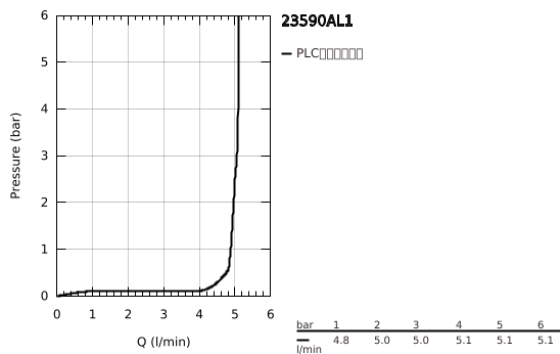

23 590 AL1 欧适 单把手面盆龙头, S号

产品描述

- Colour: 石墨灰
- 单孔安装
- 金属把手
- 高仪丝顺技能 28 毫米陶瓷阀芯
- 带温度限制器
- 高仪持久表面
- 高仪乐可节技术减少耗水量
- maximum flow rate (at 3 bar): 5.7 l/min
- 高仪AquaGuide可调起泡器
- 高仪快速安装Plus系统
- 光滑本体
- 软管

23 590 AL1 欧适 单把手面盆龙头, S号