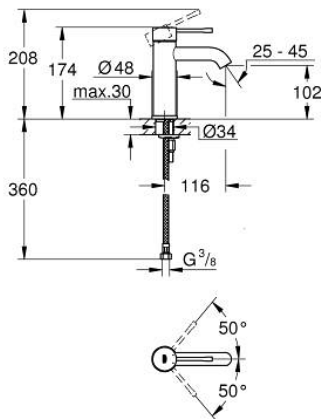

23 590 AL1 欧适 单把手面盆龙头, S号

产品描述

- Colour: 石墨灰
- 单孔安装
- 金属把手
- 高仪丝顺技能 28 毫米陶瓷阀芯
- 带温度限制器
- 高仪持久表面
- 高仪乐可节技术减少耗水量
- maximum flow rate (at 3 bar): 5.7 l/min
- 高仪AquaGuide可调起泡器
- 高仪快速安装Plus系统
- 光滑本体
- 软管

23 590 AL1 欧适 单把手面盆龙头, S号

备件, 二月 2022 – now

- 1: 把手 (Spare part-nr. 46917AL0)
- 2: 碗盆龙头 (Spare part-nr. 46715000)
- 3: 阀芯 (Spare part-nr. 46580000)
- 4: 起泡器 (Spare part-nr. 48270000)
- 5: 法兰盘 (Spare part-nr. 48603AL0)
- 6: Shank mounting kit (Spare part-nr. 46645000)
- 7: 扳手 (Spare part-nr. 19017000)*
- 8: Waste set with push-open plug (Spare part-nr. 65807AL0)*