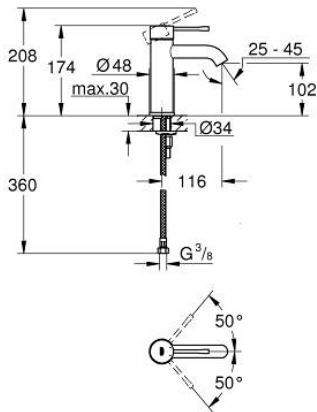

23 590 A01 欧适 单把手面盆龙头, S号

产品描述

- Colour: 石墨黑
- 单孔安装
- 金属把手
- 高仪丝顺技能 28 毫米陶瓷阀芯
- 带温度限制器
- 高仪持久表面
- 高仪乐可节 起泡器5.7 升/分钟
- 高仪AquaGuide可调起泡器
- 高仪快速安装Plus系统
- 光滑本体
- 软管

23 590 A01 欧适 单把手面盆龙头, S号

备件, 二月 2022 – now

- 1: 把手 (Spare part-nr. 46917A00)
- 2: 碗盆龙头 (Spare part-nr. 46715000)
- 3: 阀芯 (Spare part-nr. 46580000)
- 4: 起泡器 (Spare part-nr. 48270000)
- 5: 法兰盘 (Spare part-nr. 48603A00)
- 6: Shank mounting kit (Spare part-nr. 46645000)
- 7: 扳手 (Spare part-nr. 19017000)*
- 8: Waste set with push-open plug (Spare part-nr. 65807A00)*