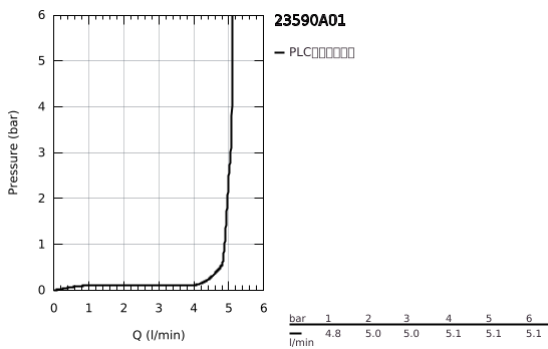

23 590 A01 欧适 单把手面盆龙头, S号

产品描述

- Colour: 石墨黑
- 单孔安装
- 金属把手
- 高仪丝顺技能 28 毫米陶瓷阀芯
- 带温度限制器
- 高仪持久表面
- 高仪乐可节 起泡器5.7 升/分钟
- 高仪AquaGuide可调起泡器
- 高仪快速安装Plus系统
- 光滑本体
- 软管

23 590 A01 欧适 单把手面盆龙头, S号

备件, 二月 2022 – now