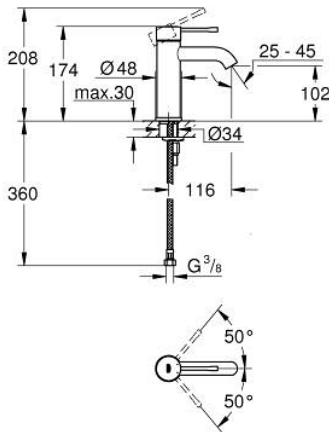

23 590 001 欧适 单把手面盆龙头, S号

产品描述

- Colour: 镀铬
- 单孔安装
- 金属把手
- 高仪丝顺技能 28 毫米陶瓷阀芯
- 带温度限制器
- 高仪持久镀铬饰面
- 高仪乐可节 起泡器5.7 升/分钟
- 高仪AquaGuide可调起泡器
- 高仪快速安装Plus系统
- 光滑本体
- 软管

23 590 001 欧适 单把手面盆龙头, S号

备件, 二月 2022 – now

- 1: 把手 (Spare part-nr. 46917000)
- 2: 碗盆龙头 (Spare part-nr. 46715000)
- 3: 阀芯 (Spare part-nr. 46580000)
- 4: 起泡器 (Spare part-nr. 48270000)
- 5: 法兰盘 (Spare part-nr. 48603000)
- 6: Shank mounting kit (Spare part-nr. 46645000)
- 7: 扳手 (Spare part-nr. 19017000)*
- 8: Waste set with push-open plug (Spare part-nr. 65807000)*