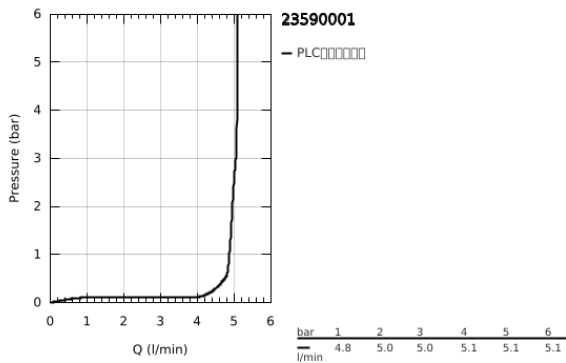

23 590 001 欧适 单把手面盆龙头, S号

产品描述

- Colour: 镀铬
- 单孔安装
- 金属把手
- 高仪丝顺技能 28 毫米陶瓷阀芯
- 带温度限制器
- 高仪持久镀铬饰面
- 高仪乐可节 起泡器5.7 升/分钟
- 高仪AquaGuide可调起泡器
- 高仪快速安装Plus系统
- 光滑本体
- 软管

23 590 001 欧适 单把手面盆龙头, S号

备件, 二月 2022 – now