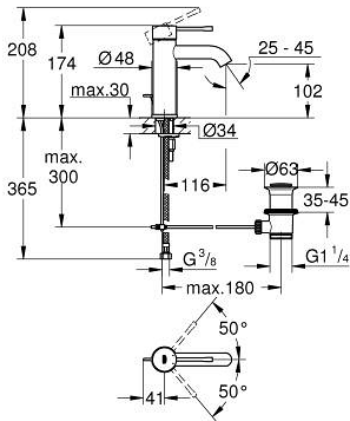

23 589 EN1 欧适 单把手面盆龙头, S号

产品描述

- Colour: 拉丝镍
- 单孔安装
- 金属把手
- 高仪丝顺技能 28 毫米陶瓷阀芯
- 带温度限制器
- 高仪持久表面
- 高仪乐可节 起泡器5.7 升/分钟
- 高仪AquaGuide可调起泡器
- 高仪快速安装Plus系统
- 1 1/4" 提拉杆落水
- 软管

23 589 EN1 欧适 单把手面盆龙头, S号

备件, 十一月 2016 – now

- 1: 把手 (Spare part-nr. 46917EN0)
- 2: 碗盆龙头 (Spare part-nr. 46715000)
- 3: 阀芯 (Spare part-nr. 46580000)
- 4: 落水 (Spare part-nr. 46739EN0)
- 5: 起泡器 (Spare part-nr. 48270000)
- 6: Shank mounting kit (Spare part-nr. 46645000)
- 7: 落水配套 (Spare part-nr. 28910EN0)
- 7.1: 落水塞 (Spare part-nr. 07182EN0)
- 7.2: 球头杆 (Spare part-nr. 07052000)
- 8: 扳手 (Spare part-nr. 19017000)*
- 9: 球头杆 (Spare part-nr. 07341000)*