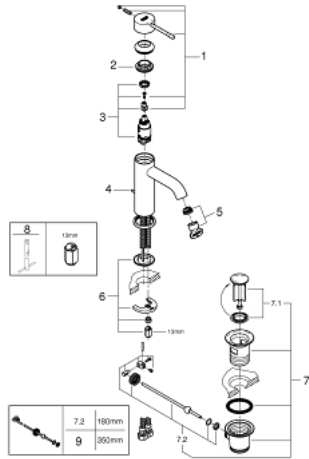

23 589 EN1 欧适 单把手面盆龙头, S号

产品描述

- Colour: 拉丝镍
- 单孔安装
- 金属把手
- 高仪丝顺技能 28 毫米陶瓷阀芯
- 带温度限制器
- 高仪持久表面
- 高仪乐可节 起泡器5.7 升/分钟
- 高仪AquaGuide可调起泡器
- 高仪快速安装Plus系统
- 1 1/4" 提拉杆落水
- 软管

23 589 EN1 欧适 单把手面盆龙头, S号

备件, 十一月 2016 – now

- 1: 把手 (Spare part-nr. 46917EN0)
- 2: 碗盆龙头 (Spare part-nr. 46715000)
- 3: 阀芯 (Spare part-nr. 46580000)
- 4: 落水 (Spare part-nr. 46739EN0)
- 5: 起泡器 (Spare part-nr. 48270000)
- 6: Shank mounting kit (Spare part-nr. 46645000)
- 7: 落水配套 (Spare part-nr. 28910EN0)
- 7.1: 落水塞 (Spare part-nr. 07182EN0)
- 7.2: 球头杆 (Spare part-nr. 07052000)
- 8: 扳手 (Spare part-nr. 19017000)*
- 9: 球头杆 (Spare part-nr. 07341000)*