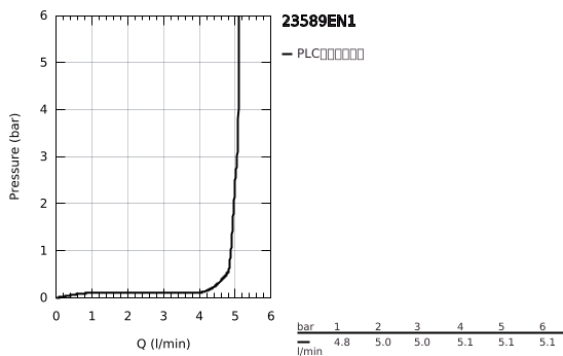

23 589 EN1 欧适 单把手面盆龙头, S号

产品描述

- Colour: 拉丝镍
- 单孔安装
- 金属把手
- 高仪丝顺技能 28 毫米陶瓷阀芯
- 带温度限制器
- 高仪持久表面
- 高仪乐可节 起泡器5.7 升/分钟
- 高仪AquaGuide可调起泡器
- 高仪快速安装Plus系统
- 1 1/4" 提拉杆落水
- 软管

23 589 EN1 欧适 单把手面盆龙头, S号

备件, 十一月 2016 – now