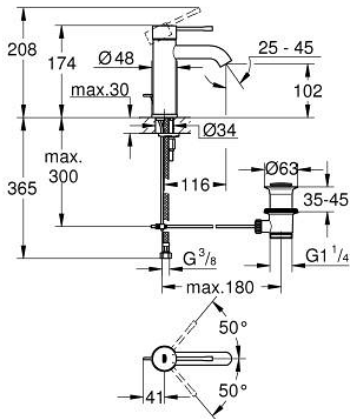

## 23 589 DC1 欧适 单把手面盆龙头, S号

### 产品描述

- Colour: 超钢
- 单孔安装
- 金属把手
- 高仪丝顺技能 28 毫米陶瓷阀芯
- 带温度限制器
- 高仪持久表面
- 高仪乐可节 起泡器5.7 升/分钟
- 高仪AquaGuide可调起泡器
- 高仪快速安装Plus系统
- 1 1/4" 提拉杆落水
- 软管

## 23 589 DC1 欧适 单把手面盆龙头, S号

备件, 一月 2016 – now

- 1: 把手 (Spare part-nr. 46917DC0)
- 2: 碗盆龙头 (Spare part-nr. 46715000)
- 3: 阀芯 (Spare part-nr. 46580000)
- 4: 落水 (Spare part-nr. 46739EN0)
- 5: 起泡器 (Spare part-nr. 48270000)
- 6: Shank mounting kit (Spare part-nr. 46645000)
- 7: 落水配套 (Spare part-nr. 28910DC0)
- 7.1: 落水塞 (Spare part-nr. 07182DC0)
- 7.2: 球头杆 (Spare part-nr. 07052000)
- 8: 扳手 (Spare part-nr. 19017000)\*
- 9: 球头杆 (Spare part-nr. 07341000)\*