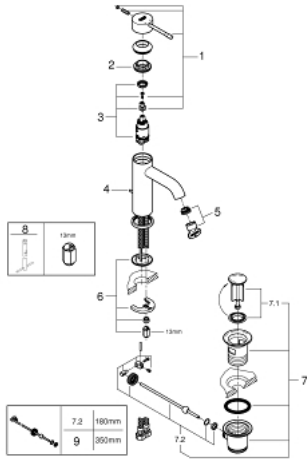

## 23 589 DC1 欧适 单把手面盆龙头, S号

### 产品描述

- Colour: 超钢
- 单孔安装
- 金属把手
- 高仪丝顺技能 28 毫米陶瓷阀芯
- 带温度限制器
- 高仪持久表面
- 高仪乐可节 起泡器5.7 升/分钟
- 高仪AquaGuide可调起泡器
- 高仪快速安装Plus系统
- 1 1/4" 提拉杆落水
- 软管

## 23 589 DC1 欧适 单把手面盆龙头, S号

备件, 一月 2016 – now

- 1: 把手 (Spare part-nr. 46917DC0)
- 2: 碗盆龙头 (Spare part-nr. 46715000)
- 3: 阀芯 (Spare part-nr. 46580000)
- 4: 落水 (Spare part-nr. 46739EN0)
- 5: 起泡器 (Spare part-nr. 48270000)
- 6: Shank mounting kit (Spare part-nr. 46645000)
- 7: 落水配套 (Spare part-nr. 28910DC0)
- 7.1: 落水塞 (Spare part-nr. 07182DC0)
- 7.2: 球头杆 (Spare part-nr. 07052000)
- 8: 扳手 (Spare part-nr. 19017000)\*
- 9: 球头杆 (Spare part-nr. 07341000)\*