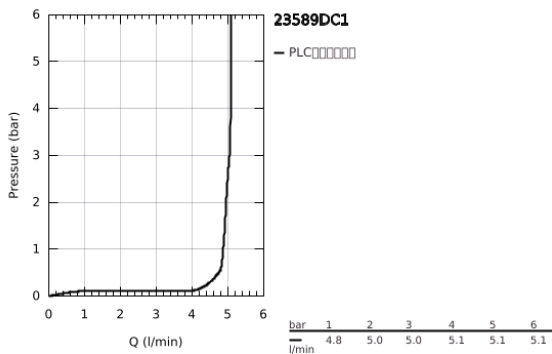

## 23 589 DC1 欧适 单把手面盆龙头, S号

### 产品描述

- Colour: 超钢
- 单孔安装
- 金属把手
- 高仪丝顺技能 28 毫米陶瓷阀芯
- 带温度限制器
- 高仪持久表面
- 高仪乐可节 起泡器5.7 升/分钟
- 高仪AquaGuide可调起泡器
- 高仪快速安装Plus系统
- 1 1/4" 提拉杆落水
- 软管