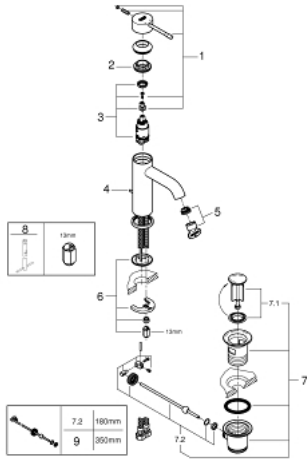

23 589 AL1 欧适 单把手面盆龙头, S号

产品描述

- Colour: 石墨灰
- 单孔安装
- 金属把手
- 高仪丝顺技能 28 毫米陶瓷阀芯
- 带温度限制器
- 高仪持久表面
- 高仪乐可节 起泡器5.7 升/分钟
- 高仪AquaGuide可调起泡器
- 高仪快速安装Plus系统
- 1 1/4" 提拉杆落水
- 软管

23 589 AL1 欧适 单把手面盆龙头, S号

备件, 七月 2016 – now

- 1: 把手 (Spare part-nr. 46917AL0)
- 2: 碗盆龙头 (Spare part-nr. 46715000)
- 3: 阀芯 (Spare part-nr. 46580000)
- 4: 落水 (Spare part-nr. 46739AL0)
- 5: 起泡器 (Spare part-nr. 48270000)
- 6: Shank mounting kit (Spare part-nr. 46645000)
- 7: 落水配套 (Spare part-nr. 28910AL0)
- 7.1: 落水塞 (Spare part-nr. 07182AL0)
- 7.2: 球头杆 (Spare part-nr. 07052000)
- 8: 扳手 (Spare part-nr. 19017000)*
- 9: 球头杆 (Spare part-nr. 07341000)*