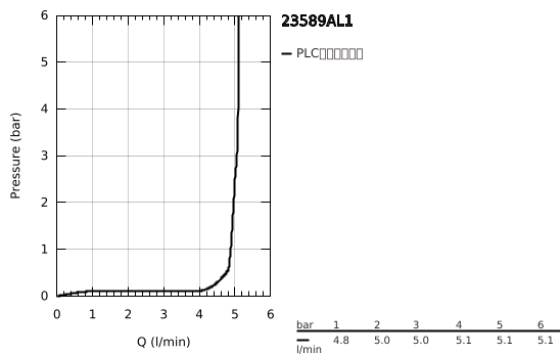

23 589 AL1 欧适 单把手面盆龙头, S号

产品描述

- Colour: 石墨灰
- 单孔安装
- 金属把手
- 高仪丝顺技能 28 毫米陶瓷阀芯
- 带温度限制器
- 高仪持久表面
- 高仪乐可节 起泡器5.7 升/分钟
- 高仪AquaGuide可调起泡器
- 高仪快速安装Plus系统
- 1 1/4" 提拉杆落水
- 软管

23 589 AL1 欧适 单把手面盆龙头, S号

备件, 七月 2016 – now