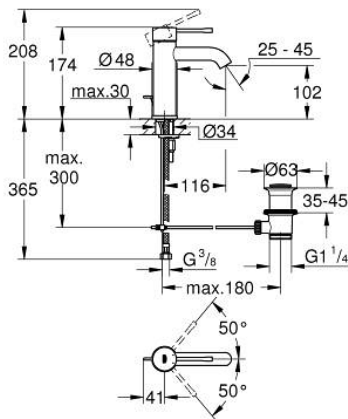

23 589 AL1 欧适 单把手面盆龙头, S号

产品描述

- Colour: 石墨灰
- 单孔安装
- 金属把手
- 高仪丝顺技能 28 毫米陶瓷阀芯
- 带温度限制器
- 高仪持久表面
- 高仪乐可节 起泡器5.7 升/分钟
- 高仪AquaGuide可调起泡器
- 高仪快速安装Plus系统
- 1 1/4" 提拉杆落水
- 软管

23 589 AL1 欧适 单把手面盆龙头, S号

备件, 七月 2016 – now

- 1: 把手 (Spare part-nr. 46917AL0)
- 2: 碗盆龙头 (Spare part-nr. 46715000)
- 3: 阀芯 (Spare part-nr. 46580000)
- 4: 落水 (Spare part-nr. 46739AL0)
- 5: 起泡器 (Spare part-nr. 48270000)
- 6: Shank mounting kit (Spare part-nr. 46645000)
- 7: 落水配套 (Spare part-nr. 28910AL0)
- 7.1: 落水塞 (Spare part-nr. 07182AL0)
- 7.2: 球头杆 (Spare part-nr. 07052000)
- 8: 扳手 (Spare part-nr. 19017000)*
- 9: 球头杆 (Spare part-nr. 07341000)*