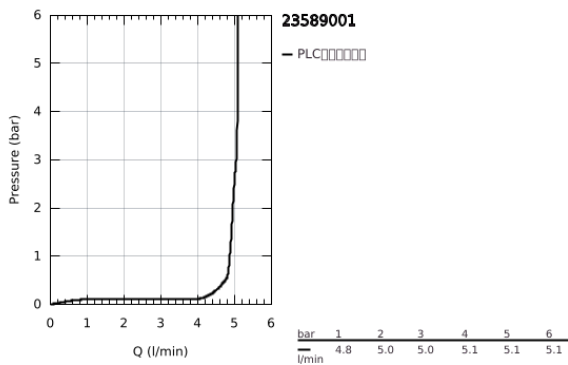

23 589 001 欧适 单把手面盆龙头, S号

产品描述

- Colour: 镀铬
- 单孔安装
- 金属把手
- 高仪丝顺技能 28 毫米陶瓷阀芯
- 带温度限制器
- 高仪持久镀铬饰面
- 高仪乐可节技术减少耗水量
- maximum flow rate (at 3 bar): 5.7 l/min
- 高仪AquaGuide可调起泡器
- 高仪快速安装Plus系统
- 1 1/4" 提拉杆落水
- 软管