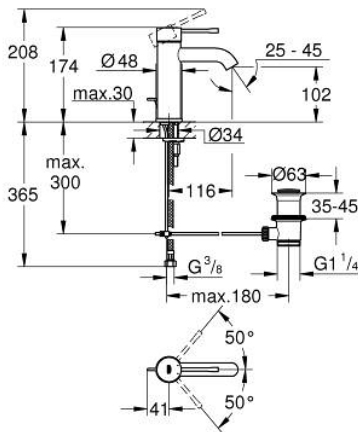

23 589 001 欧适 单把手面盆龙头, S号

产品描述

- Colour: 镀铬
- 单孔安装
- 金属把手
- 高仪丝顺技能 28 毫米陶瓷阀芯
- 带温度限制器
- 高仪持久镀铬饰面
- 高仪乐可节技术减少耗水量
- maximum flow rate (at 3 bar): 5.7 l/min
- 高仪AquaGuide可调起泡器
- 高仪快速安装Plus系统
- 1 1/4" 提拉杆落水
- 软管

## 23 589 001 欧适 单把手面盆龙头, S号

备件, 三月 2015 – now

- 1: 把手 (Spare part-nr. 46917000)
- 2: 碗盆龙头 (Spare part-nr. 46715000)
- 3: 阀芯 (Spare part-nr. 46580000)
- 4: 落水 (Spare part-nr. 46739000)
- 5: 起泡器 (Spare part-nr. 48270000)
- 6: Shank mounting kit (Spare part-nr. 46645000)
- 7: 落水配套 (Spare part-nr. 28910000)
- 7.1: 落水塞 (Spare part-nr. 07182000)
- 7.2: 球头杆 (Spare part-nr. 07052000)
- 8: 扳手 (Spare part-nr. 19017000)\*
- 9: 球头杆 (Spare part-nr. 07341000)\*