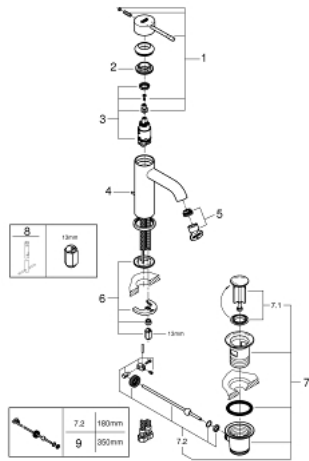

23 589 001 欧适 单把手面盆龙头, S号

产品描述

- Colour: 镀铬
- 单孔安装
- 金属把手
- 高仪丝顺技能 28 毫米陶瓷阀芯
- 带温度限制器
- 高仪持久镀铬饰面
- 高仪乐可节技术减少耗水量
- maximum flow rate (at 3 bar): 5.7 l/min
- 高仪AquaGuide可调起泡器
- 高仪快速安装Plus系统
- 1 1/4" 提拉杆落水
- 软管

## 23 589 001 欧适 单把手面盆龙头, S号

备件, 三月 2015 – now

- 1: 把手 (Spare part-nr. 46917000)
- 2: 碗盆龙头 (Spare part-nr. 46715000)
- 3: 阀芯 (Spare part-nr. 46580000)
- 4: 落水 (Spare part-nr. 46739000)
- 5: 起泡器 (Spare part-nr. 48270000)
- 6: Shank mounting kit (Spare part-nr. 46645000)
- 7: 落水配套 (Spare part-nr. 28910000)
- 7.1: 落水塞 (Spare part-nr. 07182000)
- 7.2: 球头杆 (Spare part-nr. 07052000)
- 8: 扳手 (Spare part-nr. 19017000)\*
- 9: 球头杆 (Spare part-nr. 07341000)\*