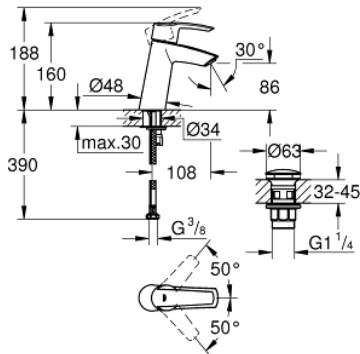

## 23 575 001 斯达 单把手面盆龙头, M号

### 产品描述

- Colour: 镀铬
- 单孔安装
- 中等高度
- 金属把手
- 高仪丝顺技能 28 毫米陶瓷阀芯
- 带温度限制器
- 高仪持久镀铬饰面
- 高仪乐可节技术减少耗水量
- 高仪乐可节 快速清洁起泡器 5.7 升/分钟
- 高仪快速安装系统
- 光滑本体
- 落水配套带按开插头
- 软管

## 23 575 001 斯达 单把手面盆龙头, M号

备件, 十二月 2018 – now

1: 把手 (Spare part-nr. 46859000)

2: 碗盆龙头 (Spare part-nr. 46715000)

3: 阀芯 (Spare part-nr. 46580000)

4: 起泡器 (Spare part-nr. 48159000)

5: Shank mounting kit (Spare part-nr. 46249000)

6: 落水

(Spare part-nr. 65807000)

6.1: 螺纹接套

(Spare part-nr. 45986000)

7: 扳手 (Spare part-nr. 19017000)\*

\* Optional accessories