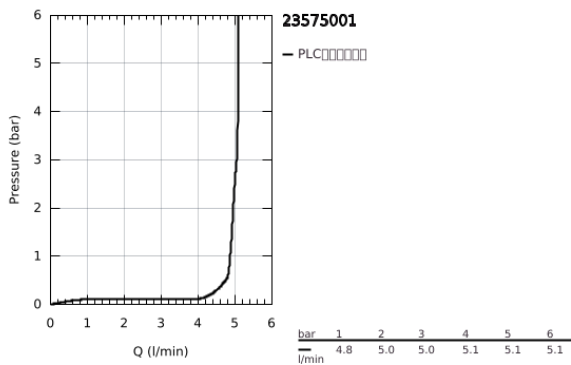

## 23 575 001 斯达 单把手面盆龙头, M号

### 产品描述

- Colour: 镀铬
- 单孔安装
- 中等高度
- 金属把手
- 高仪丝顺技能 28 毫米陶瓷阀芯
- 带温度限制器
- 高仪持久镀铬饰面
- 高仪乐可节技术减少耗水量
- 高仪乐可节 快速清洁起泡器 5.7 升/分钟
- 高仪快速安装系统
- 光滑本体
- 落水配套带按开插头
- 软管