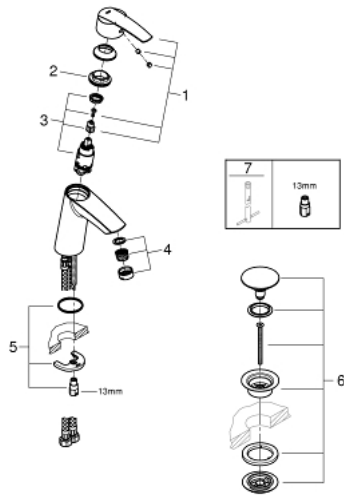

## 23 575 001 斯达 单把手面盆龙头, M号

### 产品描述

- Colour: 镀铬
- 单孔安装
- 中等高度
- 金属把手
- 高仪丝顺技能 28 毫米陶瓷阀芯
- 带温度限制器
- 高仪持久镀铬饰面
- 高仪乐可节技术减少耗水量
- 高仪乐可节 快速清洁起泡器 5.7 升/分钟
- 高仪快速安装系统
- 光滑本体
- 落水配套带按开插头
- 软管

## 23 575 001 斯达 单把手面盆龙头, M号

备件, 十二月 2018 – now

1: 把手 (Spare part-nr. 46859000)

2: 碗盆龙头 (Spare part-nr. 46715000)

3: 阀芯 (Spare part-nr. 46580000)

4: 起泡器 (Spare part-nr. 48159000)

5: Shank mounting kit (Spare part-nr. 46249000)

6: 落水

(Spare part-nr. 65807000)

6.1: 螺纹接套

(Spare part-nr. 45986000)

7: 扳手 (Spare part-nr. 19017000)\*

\* Optional accessories