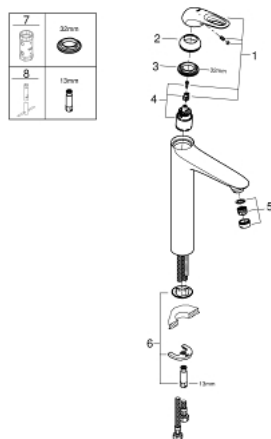

23 570 LS3 欧瑞士达 单把手面盆龙头, XL号

产品描述

- Colour: 月晕白/镀铬
- 单孔安装
- 环状金属把手
- 立柱盥洗盆用
- 35 毫米陶瓷阀芯
- 带温度限制器
- 高仪持久表面
- 高仪乐可节技术减少耗水量
- maximum flow rate (at 3 bar): 5 l/min

- 高仪快可适技术

- 光滑本体

- 软管

23 570 LS3 欧瑞士达 单把手面盆龙头, XL号

备件, 一月 2015 – now

- 1: 把手 (Spare part-nr. 46938LS0)
- 2: 面板 (Spare part-nr. 46492000)
- 3: 埋头螺母 (Spare part-nr. 46460000)
- 4: 阀芯 (Spare part-nr. 46374000)
- 5: 流量限制器 (Spare part-nr. 46837000)
- 6: Shank mounting kit (Spare part-nr. 46671000)
- 7: 套筒扳手 (Spare part-nr. 19332000)*
- 8: 扳手 (Spare part-nr. 19017000)*