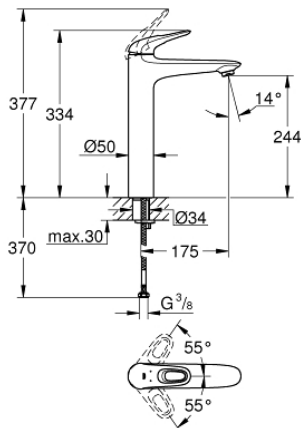

23 570 LS3 欧瑞士达 单把手面盆龙头, XL号

产品描述

- Colour: 月晕白/镀铬
- 单孔安装
- 环状金属把手
- 立柱盥洗盆用
- 35 毫米陶瓷阀芯
- 带温度限制器
- 高仪持久表面
- 高仪乐可节技术减少耗水量
- maximum flow rate (at 3 bar): 5 l/min

- 高仪快可适技术

- 光滑本体

- 软管

23 570 LS3 欧瑞士达 单把手面盆龙头, XL号

备件, 一月 2015 – now

- 1: 把手 (Spare part-nr. 46938LS0)
- 2: 面板 (Spare part-nr. 46492000)
- 3: 埋头螺母 (Spare part-nr. 46460000)
- 4: 阀芯 (Spare part-nr. 46374000)
- 5: 流量限制器 (Spare part-nr. 46837000)
- 6: Shank mounting kit (Spare part-nr. 46671000)
- 7: 套筒扳手 (Spare part-nr. 19332000)*
- 8: 扳手 (Spare part-nr. 19017000)*