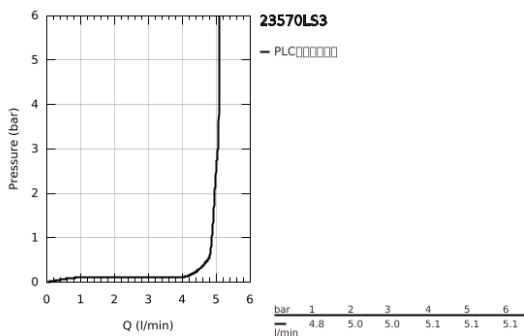

23 570 LS3 欧瑞士达 单把手面盆龙头, XL号

产品描述

- Colour: 月晕白/镀铬
- 单孔安装
- 环状金属把手
- 立柱盥洗盆用
- 35 毫米陶瓷阀芯
- 带温度限制器
- 高仪持久表面
- 高仪乐可节技术减少耗水量
- maximum flow rate (at 3 bar): 5 l/min

- 高仪快可适技术

- 光滑本体

- 软管

23 570 LS3 欧瑞士达 单把手面盆龙头, XL号