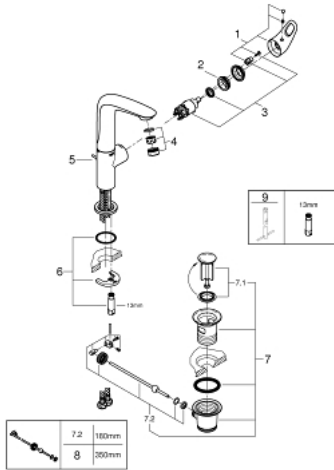

23 569 LS3 欧瑞士达 单把手面盆龙头L号

产品描述

- Colour: 月晕白/镀铬
- 单孔安装
- 环状金属把手
- 高仪丝顺技能 28 毫米陶瓷阀芯
- 带温度限制器
- 高仪持久镀铬饰面
- 高仪乐可节 起泡器5.7 升/分钟
- 高仪快可适技术

- 旋转出水
- 旋转角度为360°
- 1 1/4" 提拉杆落水
- 软管

23 569 LS3 欧瑞士达 单把手面盆龙头L号

备件, 一月 2015 – now

- 1: 把手 (Spare part-nr. 46942LS0)
- 2: 碗盆龙头 (Spare part-nr. 07419000)
- 3: 阀芯 (Spare part-nr. 46580000)
- 4: 起泡器 (Spare part-nr. 13961000)
- 5: 落水 (Spare part-nr. 46739000)
- 6: Shank mounting kit (Spare part-nr. 46671000)
- 7: 落水配套 (Spare part-nr. 28910000)
- 7.1: 落水塞 (Spare part-nr. 07182000)
- 7.2: 球头杆 (Spare part-nr. 07052000)
- 8: 球头杆 (Spare part-nr. 07341000)*
- 9: 扳手 (Spare part-nr. 19017000)*