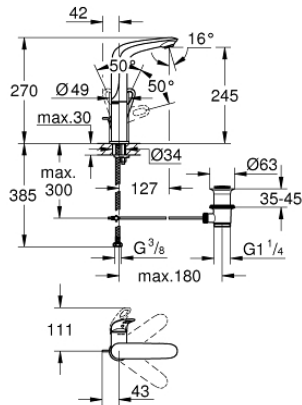

23 569 LS3 欧瑞士达 单把手面盆龙头L号

产品描述

- Colour: 月晕白/镀铬
- 单孔安装
- 环状金属把手
- 高仪丝顺技能 28 毫米陶瓷阀芯
- 带温度限制器
- 高仪持久镀铬饰面
- 高仪乐可节 起泡器5.7 升/分钟
- 高仪快可适技术

- 旋转出水
- 旋转角度为360°
- 1 1/4" 提拉杆落水
- 软管

23 569 LS3 欧瑞士达 单把手面盆龙头L号

备件, 一月 2015 – now

- 1: 把手 (Spare part-nr. 46942LS0)
- 2: 碗盆龙头 (Spare part-nr. 07419000)
- 3: 阀芯 (Spare part-nr. 46580000)
- 4: 起泡器 (Spare part-nr. 13961000)
- 5: 落水 (Spare part-nr. 46739000)
- 6: Shank mounting kit (Spare part-nr. 46671000)
- 7: 落水配套 (Spare part-nr. 28910000)
- 7.1: 落水塞 (Spare part-nr. 07182000)
- 7.2: 球头杆 (Spare part-nr. 07052000)
- 8: 球头杆 (Spare part-nr. 07341000)*
- 9: 扳手 (Spare part-nr. 19017000)*