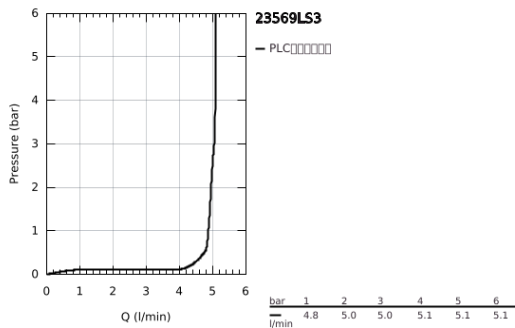

23 569 LS3 欧瑞士达 单把手面盆龙头L号

产品描述

- Colour: 月晕白/镀铬
- 单孔安装
- 环状金属把手
- 高仪丝顺技能 28 毫米陶瓷阀芯
- 带温度限制器
- 高仪持久镀铬饰面
- 高仪乐可节 起泡器5.7 升/分钟
- 高仪快可适技术

- 旋转出水
- 旋转角度为360°
- 1 1/4" 提拉杆落水
- 软管

23 569 LS3 欧瑞士达 单把手面盆龙头L号

备件, 一月 2015 – now