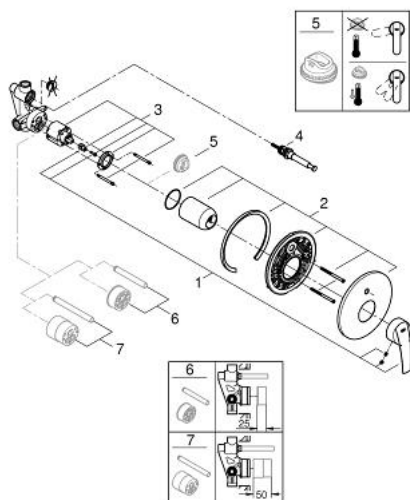

23 558 001 斯达 单把手明装浴缸龙头

产品描述

- Colour: 镀铬
- 挂墙式安装
- 包含:
- 完整安装用
- 带暗置阀芯
- 46 毫米阀芯
- 可调流量限制器
- 高仪持久镀铬饰面
- 自动分水: 浴缸/淋浴
- 金属把手
- 金属装饰盖
- 装饰盖和轴密封
- 高仪快可适 暗置固定件
- 温度限制器 46308
- GROHE FastFixation covered fixation

23 558 001 斯达 单把手明装浴缸龙头

备件, 十一月 2014 - now

1: 把手 (Spare part-nr. 46903000)

2: 法兰盘 (Spare part-nr. 46905000)

3: 阀芯 (Spare part-nr. 46048000)

4: 分水器 (Spare part-nr. 46737000)

5: 温度限制器 (Spare part-nr. 46308000)