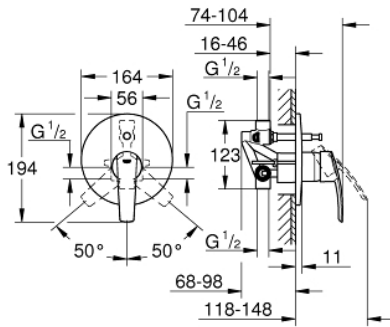

23 558 001 斯达 单把手明装浴缸龙头

产品描述

- Colour: 镀铬
- 挂墙式安装
- 包含:
- 完整安装用
- 带暗置阀芯
- 46 毫米阀芯
- 可调流量限制器
- 高仪持久镀铬饰面
- 自动分水: 浴缸/淋浴
- 金属把手
- 金属装饰盖
- 装饰盖和轴密封
- 高仪快可适 暗置固定件
- 温度限制器 46308
- GROHE FastFixation covered fixation

23 558 001 斯达 单把手明装浴缸龙头

备件, 十一月 2014 - now

1: 把手 (Spare part-nr. 46903000)

2: 法兰盘 (Spare part-nr. 46905000)

3: 阀芯 (Spare part-nr. 46048000)

4: 分水器 (Spare part-nr. 46737000)

5: 温度限制器 (Spare part-nr. 46308000)