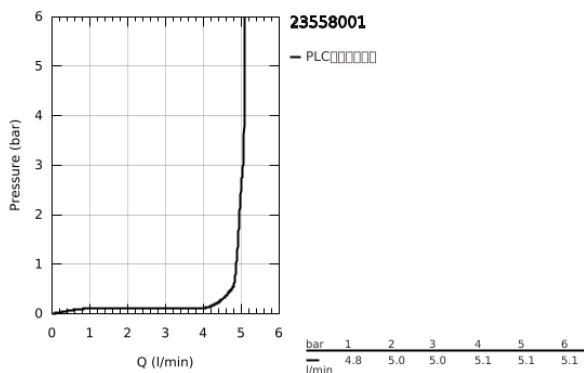

23 558 001 斯达 单把手明装浴缸龙头

产品描述

- Colour: 镀铬
- 挂墙式安装
- 包含:
- 完整安装用
- 带暗置阀芯
- 46 毫米阀芯
- 可调流量限制器
- 高仪持久镀铬饰面
- 自动分水: 浴缸/淋浴
- 金属把手
- 金属装饰盖
- 装饰盖和轴密封
- 高仪快可适 暗置固定件
- 温度限制器 46308
- GROHE FastFixation covered fixation