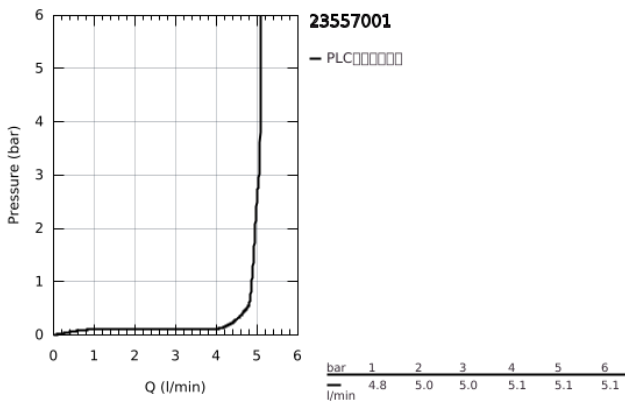

23 557 001 斯达 单把手明装浴缸龙头

产品描述

- Colour: 镀铬
- 墙面安装
- 金属把手
- 35 毫米陶瓷阀芯
- 带温度限制器
- 可调流量限制器
- 高仪持久镀铬饰面
- 自动分水：浴缸/淋浴
- 1/2"淋浴出水口带综合防回流阀
- 起泡器
- 无接头
- 中心距 153毫米
- 止逆阀

23 557 001 斯达 单把手明装浴缸龙头

备件, 二月 2016 – now

- 1: 把手 (Spare part-nr. 46898000)
- 2: 面板 (Spare part-nr. 46899000)
- 3: 阀芯 (Spare part-nr. 46374000)
- 4: 分水器 (Spare part-nr. 65648000)
- 5: 分水器 (Spare part-nr. 65655000)
- 6: 防回流阀 (Spare part-nr. 08565000)
- 7: 起泡器 (Spare part-nr. 13952000)
- 8: 紧固件 (Spare part-nr. 0138600M)
- 9: 可封闭式直活管节 (Spare part-nr. 12065000)*
- 10: 套筒扳手 (Spare part-nr. 19332000)*