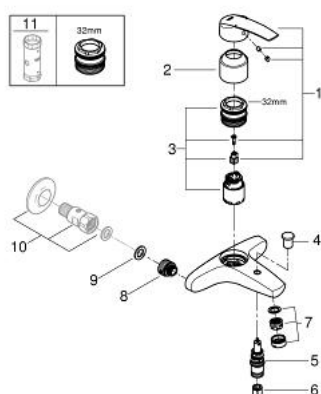

23 557 001 斯达 单把手明装浴缸龙头

产品描述

- Colour: 镀铬
- 墙面安装
- 金属把手
- 35 毫米陶瓷阀芯
- 带温度限制器
- 可调流量限制器
- 高仪持久镀铬饰面
- 自动分水：浴缸/淋浴
- 1/2"淋浴出水口带综合防回流阀
- 起泡器
- 无接头
- 中心距 153毫米
- 止逆阀

23 557 001 斯达 单把手明装浴缸龙头

备件, 二月 2016 – now

- 1: 把手 (Spare part-nr. 46898000)
- 2: 面板 (Spare part-nr. 46899000)
- 3: 阀芯 (Spare part-nr. 46374000)
- 4: 分水器 (Spare part-nr. 65648000)
- 5: 分水器 (Spare part-nr. 65655000)
- 6: 防回流阀 (Spare part-nr. 08565000)
- 7: 起泡器 (Spare part-nr. 13952000)
- 8: 紧固件 (Spare part-nr. 0138600M)
- 9: 可封闭式直活管节 (Spare part-nr. 12065000)*
- 10: 套筒扳手 (Spare part-nr. 19332000)*