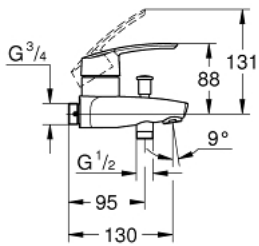

23 557 001 斯达 单把手明装浴缸龙头

产品描述

- Colour: 镀铬
- 墙面安装
- 金属把手
- 35 毫米陶瓷阀芯
- 带温度限制器
- 可调流量限制器
- 高仪持久镀铬饰面
- 自动分水：浴缸/淋浴
- 1/2"淋浴出水口带综合防回流阀
- 起泡器
- 无接头
- 中心距 153毫米
- 止逆阀

23 557 001 斯达 单把手明装浴缸龙头

备件, 二月 2016 – now

- 1: 把手 (Spare part-nr. 46898000)
- 2: 面板 (Spare part-nr. 46899000)
- 3: 阀芯 (Spare part-nr. 46374000)
- 4: 分水器 (Spare part-nr. 65648000)
- 5: 分水器 (Spare part-nr. 65655000)
- 6: 防回流阀 (Spare part-nr. 08565000)
- 7: 起泡器 (Spare part-nr. 13952000)
- 8: 紧固件 (Spare part-nr. 0138600M)
- 9: 可封闭式直活管节 (Spare part-nr. 12065000)*
- 10: 套筒扳手 (Spare part-nr. 19332000)*