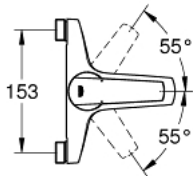

23 557 001 斯达 单把手明装浴缸龙头

产品描述

- Colour: 镀铬
- 墙面安装
- 金属把手
- 35 毫米陶瓷阀芯
- 带温度限制器
- 可调流量限制器
- 高仪持久镀铬饰面
- 自动分水：浴缸/淋浴
- 1/2"淋浴出水口带综合防回流阀
- 起泡器
- 无接头
- 中心距 153毫米
- 止逆阀

23 557 001 斯达 单把手明装浴缸龙头

备件, 二月 2016 – now

- 1: 把手 (Spare part-nr. 46898000)
- 2: 面板 (Spare part-nr. 46899000)
- 3: 阀芯 (Spare part-nr. 46374000)
- 4: 分水器 (Spare part-nr. 65648000)
- 5: 分水器 (Spare part-nr. 65655000)
- 6: 防回流阀 (Spare part-nr. 08565000)
- 7: 起泡器 (Spare part-nr. 13952000)
- 8: 紧固件 (Spare part-nr. 0138600M)
- 9: 可封闭式直活管节 (Spare part-nr. 12065000)*
- 10: 套筒扳手 (Spare part-nr. 19332000)*