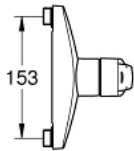

23 556 001 斯达 单把手明装淋浴龙头

产品描述

- Colour: 镀铬
- 墙面安装
- 金属把手
- 35 毫米陶瓷阀芯
- 带温度限制器
- 可调流量限制器
- 高仪持久镀铬饰面
- 1/2"淋浴出水口带综合防回流阀
- 无接头
- 中心距 153毫米
- 止逆阀

23 556 001 斯达 单把手明装淋浴龙头

备件, 二月 2016 – now

1: 把手 (Spare part-nr. 46898000)

2: 面板 (Spare part-nr. 46899000)

3: 阀芯 (Spare part-nr. 46374000)

4: 连接垫圈 (Spare part-nr. 0138900M)

5: 防回流阀 (Spare part-nr. 08565000)

6: 可封闭式直活管节 (Spare part-nr. 12064000)*

7: 套筒扳手 (Spare part-nr. 19332000)*