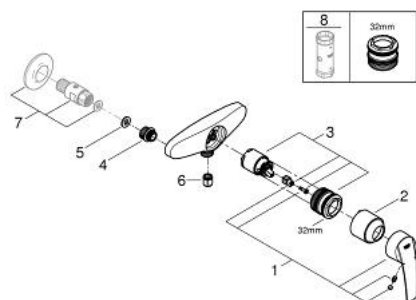

23 556 001 斯达 单把手明装淋浴龙头

产品描述

- Colour: 镀铬
- 墙面安装
- 金属把手
- 35 毫米陶瓷阀芯
- 带温度限制器
- 可调流量限制器
- 高仪持久镀铬饰面
- 1/2"淋浴出水口带综合防回流阀
- 无接头
- 中心距 153毫米
- 止逆阀

23 556 001 斯达 单把手明装淋浴龙头

备件, 二月 2016 – now

1: 把手 (Spare part-nr. 46898000)

2: 面板 (Spare part-nr. 46899000)

3: 阀芯 (Spare part-nr. 46374000)

4: 连接垫圈 (Spare part-nr. 0138900M)

5: 防回流阀 (Spare part-nr. 08565000)

6: 可封闭式直活管节 (Spare part-nr. 12064000)*

7: 套筒扳手 (Spare part-nr. 19332000)*