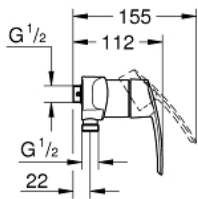

23 556 001 斯达 单把手明装淋浴龙头

产品描述

- Colour: 镀铬
- 墙面安装
- 金属把手
- 35 毫米陶瓷阀芯
- 带温度限制器
- 可调流量限制器
- 高仪持久镀铬饰面
- 1/2"淋浴出水口带综合防回流阀
- 无接头
- 中心距 153毫米
- 止逆阀

23 556 001 斯达 单把手明装淋浴龙头

备件, 二月 2016 – now

1: 把手 (Spare part-nr. 46898000)

2: 面板 (Spare part-nr. 46899000)

3: 阀芯 (Spare part-nr. 46374000)

4: 连接垫圈 (Spare part-nr. 0138900M)

5: 防回流阀 (Spare part-nr. 08565000)

6: 可封闭式直活管节 (Spare part-nr. 12064000)*

7: 套筒扳手 (Spare part-nr. 19332000)*