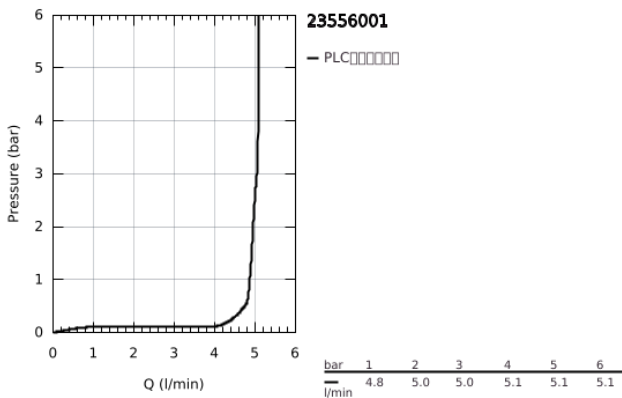

23 556 001 斯达 单把手明装淋浴龙头

产品描述

- Colour: 镀铬
- 墙面安装
- 金属把手
- 35 毫米陶瓷阀芯
- 带温度限制器
- 可调流量限制器
- 高仪持久镀铬饰面
- 1/2"淋浴出水口带综合防回流阀
- 无接头
- 中心距 153毫米
- 止逆阀

23 556 001 斯达 单把手明装淋浴龙头

备件, 二月 2016 – now

1: 把手 (Spare part-nr. 46898000)