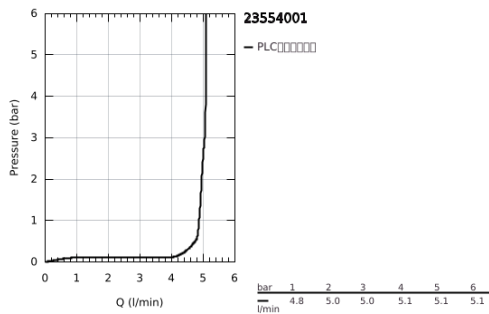

## 23 554 001 斯达 单把手面盆龙头L号

### 产品描述

- Colour: 镀铬
- 单孔安装
- 金属把手
- 高仪丝顺技能 28 毫米陶瓷阀芯
- 带温度限制器
- 高仪持久镀铬饰面
- 高仪乐可节 起泡器5.7 升/分钟
- swivel tubular spout, swivel area 360°
- 软管
- 1 1/4" 提拉杆落水
- 高仪快可适技术