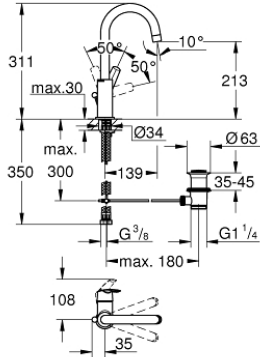

## 23 554 001 斯达 单把手面盆龙头L号

### 产品描述

- Colour: 镀铬
- 单孔安装
- 金属把手
- 高仪丝顺技能 28 毫米陶瓷阀芯
- 带温度限制器
- 高仪持久镀铬饰面
- 高仪乐可节 起泡器5.7 升/分钟
- swivel tubular spout, swivel area 360°
- 软管
- 1 1/4" 提拉杆落水
- 高仪快可适技术

## 23 554 001 斯达 单把手面盆龙头L号

备件, 六月 2019 – now

- 1: 把手 (Spare part-nr. 46900000)
- 2: 碗盆龙头 (Spare part-nr. 46715000)
- 3: 阀芯 (Spare part-nr. 46580000)
- 4: 出水口 (Spare part-nr. 13427000)
- 4.1: 密封环 (Spare part-nr. 4825700M)
- 4.2: 起泡器 (Spare part-nr. 13935000)
- 5: 落水 (Spare part-nr. 06329000)
- 6: Shank mounting kit (Spare part-nr. 46249000)
- 7: 落水配套 (Spare part-nr. 28910000)
- 7.1: 落水塞 (Spare part-nr. 07182000)
- 7.2: 球头杆 (Spare part-nr. 07052000)
- 8: 球头杆 (Spare part-nr. 07341000)\*
- 9: 扳手 (Spare part-nr. 19017000)\*