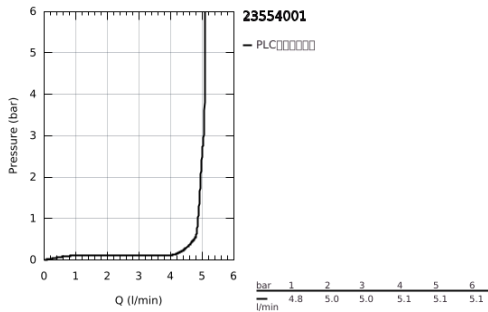

## 23 554 001 斯达 单把手面盆龙头L号

### 产品描述

- Colour: 镀铬
- 单孔安装
- 金属把手
- 高仪丝顺技能 28 毫米陶瓷阀芯
- 带温度限制器
- 高仪持久镀铬饰面
- 高仪乐可节 起泡器5.7 升/分钟
- 旋转出水
- 旋转角度为360°
- 软管
- 1 1/4" 提拉杆落水
- 高仪快可适技术