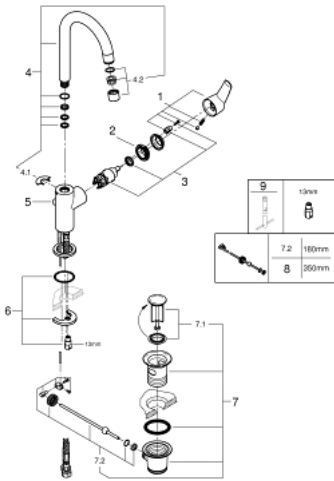

## 23 554 001 斯达 单把手面盆龙头L号

### 产品描述

- Colour: 镀铬
- 单孔安装
- 金属把手
- 高仪丝顺技能 28 毫米陶瓷阀芯
- 带温度限制器
- 高仪持久镀铬饰面
- 高仪乐可节 起泡器5.7 升/分钟
- 旋转出水
- 旋转角度为360°
- 软管
- 1 1/4" 提拉杆落水
- 高仪快可适技术

## 23 554 001 斯达 单把手面盆龙头L号

备件, 六月 2019 – now

- 1: 把手 (Spare part-nr. 46900000)
- 2: 碗盆龙头 (Spare part-nr. 46715000)
- 3: 阀芯 (Spare part-nr. 46580000)
- 4: 出水口 (Spare part-nr. 13427000)
- 4.1: 密封环 (Spare part-nr. 4825700M)
- 4.2: 起泡器 (Spare part-nr. 13935000)
- 5: 落水 (Spare part-nr. 06329000)
- 6: Shank mounting kit (Spare part-nr. 46249000)
- 7: 落水配套 (Spare part-nr. 28910000)
- 7.1: 落水塞 (Spare part-nr. 07182000)
- 7.2: 球头杆 (Spare part-nr. 07052000)
- 8: 球头杆 (Spare part-nr. 07341000)\*
- 9: 扳手 (Spare part-nr. 19017000)\*