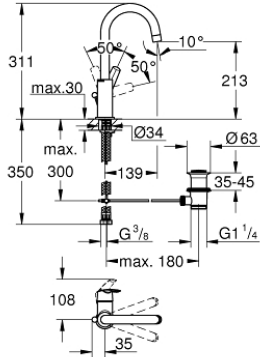

## 23 554 001 斯达 单把手面盆龙头L号

### 产品描述

- Colour: 镀铬
- 单孔安装
- 金属把手
- 高仪丝顺技能 28 毫米陶瓷阀芯
- 带温度限制器
- 高仪持久镀铬饰面
- 高仪乐可节 起泡器5.7 升/分钟
- 旋转出水
- 旋转角度为360°
- 软管
- 1 1/4" 提拉杆落水
- 高仪快可适技术

## 23 554 001 斯达 单把手面盆龙头L号

备件, 六月 2019 – now

- 1: 把手 (Spare part-nr. 46900000)
- 2: 碗盆龙头 (Spare part-nr. 46715000)
- 3: 阀芯 (Spare part-nr. 46580000)
- 4: 出水口 (Spare part-nr. 13427000)
- 4.1: 密封环 (Spare part-nr. 4825700M)
- 4.2: 起泡器 (Spare part-nr. 13935000)
- 5: 落水 (Spare part-nr. 06329000)
- 6: Shank mounting kit (Spare part-nr. 46249000)
- 7: 落水配套 (Spare part-nr. 28910000)
- 7.1: 落水塞 (Spare part-nr. 07182000)
- 7.2: 球头杆 (Spare part-nr. 07052000)
- 8: 球头杆 (Spare part-nr. 07341000)\*
- 9: 扳手 (Spare part-nr. 19017000)\*