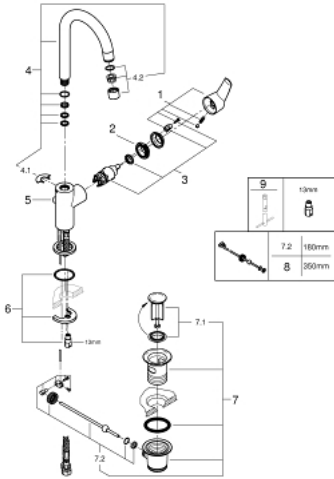

## 23 554 001 斯达 单把手面盆龙头L号

### 产品描述

- Colour: 镀铬
- 单孔安装
- 金属把手
- 高仪丝顺技能 28 毫米陶瓷阀芯
- 带温度限制器
- 高仪持久镀铬饰面
- 高仪乐可节 起泡器5.7 升/分钟
- swivel tubular spout, swivel area 360°
- 软管
- 1 1/4" 提拉杆落水
- 高仪快可适技术

## 23 554 001 斯达 单把手面盆龙头L号

备件, 六月 2019 – now

- 1: 把手 (Spare part-nr. 46900000)
- 2: 碗盆龙头 (Spare part-nr. 46715000)
- 3: 阀芯 (Spare part-nr. 46580000)
- 4: 出水口 (Spare part-nr. 13427000)
- 4.1: 密封环 (Spare part-nr. 4825700M)
- 4.2: 起泡器 (Spare part-nr. 13935000)
- 5: 落水 (Spare part-nr. 06329000)
- 6: Shank mounting kit (Spare part-nr. 46249000)
- 7: 落水配套 (Spare part-nr. 28910000)
- 7.1: 落水塞 (Spare part-nr. 07182000)
- 7.2: 球头杆 (Spare part-nr. 07052000)
- 8: 球头杆 (Spare part-nr. 07341000)\*
- 9: 扳手 (Spare part-nr. 19017000)\*