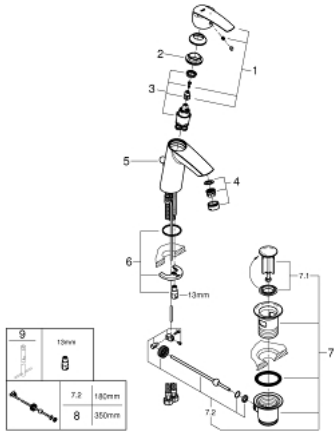

23 552 001 斯达 单把手面盆龙头, M号

产品描述

- Colour: 镀铬
- 单孔安装
- 金属把手
- 高仪丝顺技能 28 毫米陶瓷阀芯
- EcoMode - cold water flow in mid-lever position saves energy
- 带温度限制器
- 高仪乐可节 起泡器5.7升/分钟
- 高仪持久镀铬饰面
- 1 1/4" 提拉杆落水
- 软管
- 高仪快可适技术

23 552 001 斯达 单把手面盆龙头, M号

备件, 十一月 2014 - now

- 1: 把手 (Spare part-nr. 46865000)
- 2: 碗盆龙头 (Spare part-nr. 46715000)
- 3: 阀芯 (Spare part-nr. 46580000)
- 4: 流量限制器 (Spare part-nr. 64450000)
- 5: 落水 (Spare part-nr. 06329000)
- 6: Shank mounting kit (Spare part-nr. 46249000)
- 7: 落水配套 (Spare part-nr. 28910000)
- 7.1: 落水塞 (Spare part-nr. 07182000)
- 7.2: 球头杆 (Spare part-nr. 07052000)
- 8: 球头杆 (Spare part-nr. 07341000)*
- 9: 扳手 (Spare part-nr. 19017000)*