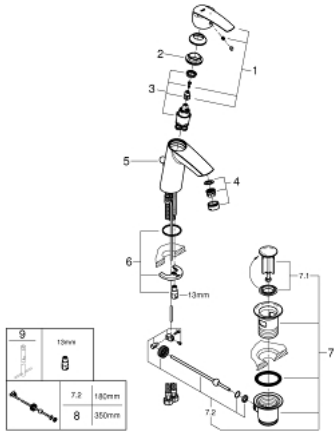

23 552 001 斯达 单把手面盆龙头, M号

备件, 十一月 2014 - now

- 1: 把手 (Spare part-nr. 46865000)
- 2: 碗盆龙头 (Spare part-nr. 46715000)
- 3: 阀芯 (Spare part-nr. 46580000)
- 4: 流量限制器 (Spare part-nr. 64450000)
- 5: 落水 (Spare part-nr. 06329000)
- 6: Shank mounting kit (Spare part-nr. 46249000)
- 7: 落水配套 (Spare part-nr. 28910000)
- 7.1: 落水塞 (Spare part-nr. 07182000)
- 7.2: 球头杆 (Spare part-nr. 07052000)
- 8: 球头杆 (Spare part-nr. 07341000)*
- 9: 扳手 (Spare part-nr. 19017000)*