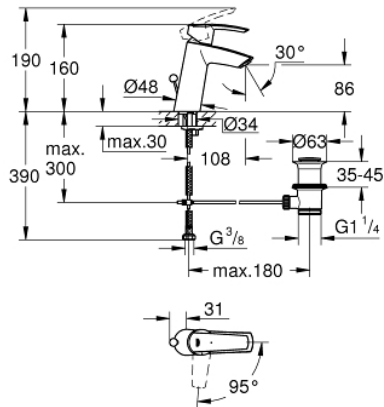

23 552 001 斯达 单把手面盆龙头, M号

产品描述

- Colour: 镀铬
- 单孔安装
- 金属把手
- 高仪丝顺技能 28 毫米陶瓷阀芯
- EcoMode - cold water flow in mid-lever position saves energy
- 带温度限制器
- 高仪乐可节 起泡器5.7升/分钟
- 高仪持久镀铬饰面
- 1 1/4" 提拉杆落水
- 软管
- 高仪快可适技术

23 552 001 斯达 单把手面盆龙头, M号

备件, 十一月 2014 - now

- 1: 把手 (Spare part-nr. 46865000)
- 2: 碗盆龙头 (Spare part-nr. 46715000)
- 3: 阀芯 (Spare part-nr. 46580000)
- 4: 流量限制器 (Spare part-nr. 64450000)
- 5: 落水 (Spare part-nr. 06329000)
- 6: Shank mounting kit (Spare part-nr. 46249000)
- 7: 落水配套 (Spare part-nr. 28910000)
- 7.1: 落水塞 (Spare part-nr. 07182000)
- 7.2: 球头杆 (Spare part-nr. 07052000)
- 8: 球头杆 (Spare part-nr. 07341000)*
- 9: 扳手 (Spare part-nr. 19017000)*