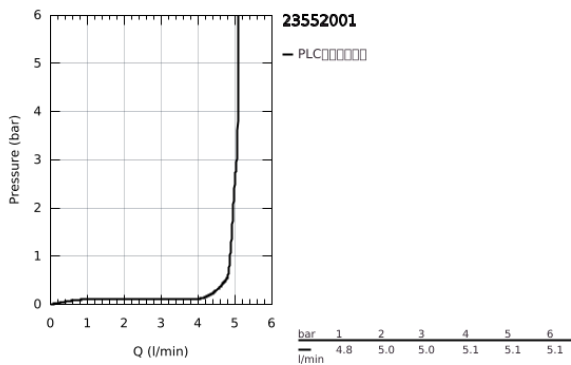

23 552 001 斯达 单把手面盆龙头, M号

产品描述

- Colour: 镀铬
- 单孔安装
- 金属把手
- 高仪丝顺技能 28 毫米陶瓷阀芯
- EcoMode - cold water flow in mid-lever position saves energy
- 带温度限制器
- 高仪乐可节 起泡器5.7升/分钟
- 高仪持久镀铬饰面
- 1 1/4" 提拉杆落水
- 软管
- 高仪快可适技术