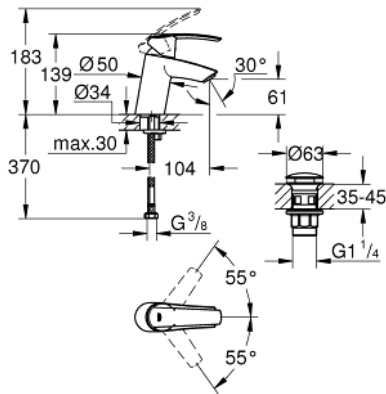

23 550 001 斯达 单把手面盆龙头, S号

产品描述

- Colour: 镀铬
- 单孔安装
- 金属把手
- 35 毫米陶瓷阀芯
- 带温度限制器
- 可调流量限制器
- 高仪持久镀铬饰面
- 高仪乐可节 起泡器5.7 升/分钟
- 光滑本体
- 落水配套带按开插头
- 软管
- 高仪快可适技术

23 550 001 斯达 单把手面盆龙头, S号

备件, 十一月 2014 - now

- 1: 把手 (Spare part-nr. 46897000)
- 2: 面板 (Spare part-nr. 46492000)
- 3: 埋头螺母 (Spare part-nr. 46460000)
- 4: 阀芯 (Spare part-nr. 46374000)
- 5: 起泡器 (Spare part-nr. 48159000)
- 6: Shank mounting kit (Spare part-nr. 46671000)
- 7: 套筒扳手 (Spare part-nr. 19332000)
- 8: 扳手 (Spare part-nr. 19017000)