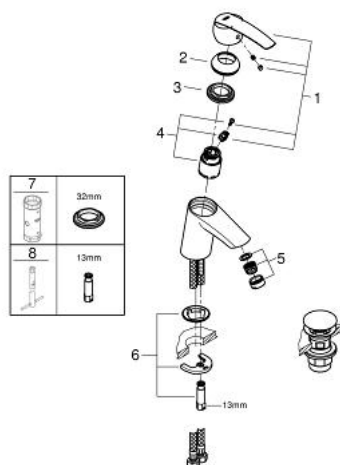

23 550 001 斯达 单把手面盆龙头, S号

产品描述

- Colour: 镀铬
- 单孔安装
- 金属把手
- 35 毫米陶瓷阀芯
- 带温度限制器
- 可调流量限制器
- 高仪持久镀铬饰面
- 高仪乐可节 起泡器5.7 升/分钟
- 光滑本体
- 落水配套带按开插头
- 软管
- 高仪快可适技术

23 550 001 斯达 单把手面盆龙头, S号

备件, 十一月 2014 - now

- 1: 把手 (Spare part-nr. 46897000)
- 2: 面板 (Spare part-nr. 46492000)
- 3: 埋头螺母 (Spare part-nr. 46460000)
- 4: 阀芯 (Spare part-nr. 46374000)
- 5: 起泡器 (Spare part-nr. 48159000)
- 6: Shank mounting kit (Spare part-nr. 46671000)
- 7: 套筒扳手 (Spare part-nr. 19332000)
- 8: 扳手 (Spare part-nr. 19017000)