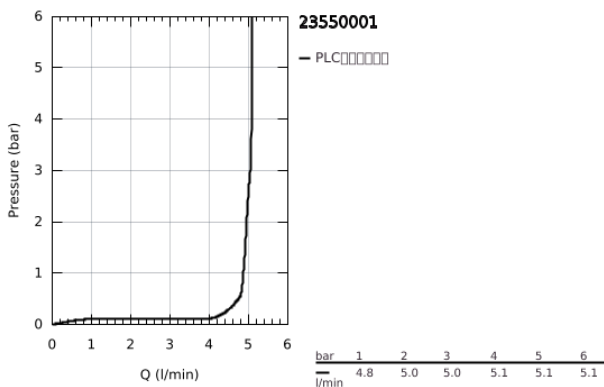

23 550 001 斯达 单把手面盆龙头, S号

产品描述

- Colour: 镀铬
- 单孔安装
- 金属把手
- 35 毫米陶瓷阀芯
- 带温度限制器
- 可调流量限制器
- 高仪持久镀铬饰面
- 高仪乐可节 起泡器5.7 升/分钟
- 光滑本体
- 落水配套带按开插头
- 软管
- 高仪快可适技术

23 550 001 斯达 单把手面盆龙头, S号

备件, 十一月 2014 - now

- 1: 把手 (Spare part-nr. 46897000)
- 2: 面板 (Spare part-nr. 46492000)
- 3: 埋头螺母 (Spare part-nr. 46460000)
- 4: 阀芯 (Spare part-nr. 46374000)
- 5: 起泡器 (Spare part-nr. 48159000)
- 6: Shank mounting kit (Spare part-nr. 46671000)
- 7: 套筒扳手 (Spare part-nr. 19332000)
- 8: 扳手 (Spare part-nr. 19017000)