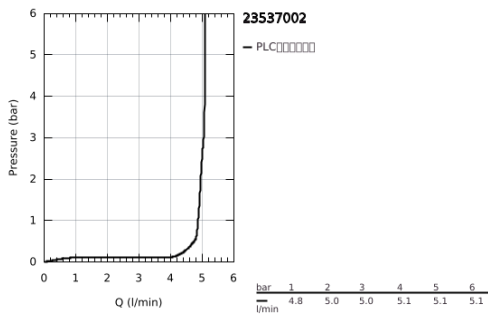

23 537 002 EUROSMART 单把手面盆龙头L号

产品描述

- Colour: 镀铬
- 单孔安装
- 金属把手
- 高仪丝顺技能 28 毫米陶瓷阀芯
- 带温度限制器
- 高仪持久镀铬饰面
- 高仪乐可节技术减少耗水量
- maximum flow rate (at 3 bar): 5 l/min

- 高仪快可适技术

- 旋转出水

- 旋转角度为360°

- 1 1/4" 提拉杆落水

- 软管