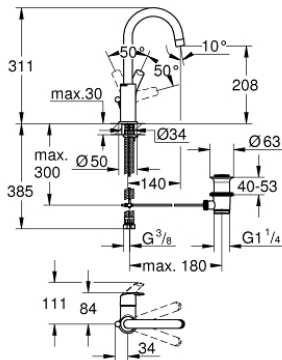

23 537 002 EUROSMART 单把手面盆龙头L号

产品描述

- Colour: 镀铬
- 单孔安装
- 金属把手
- 高仪丝顺技能 28 毫米陶瓷阀芯
- 带温度限制器
- 高仪持久镀铬饰面
- 高仪乐可节技术减少耗水量
- maximum flow rate (at 3 bar): 5 l/min

- 高仪快可适技术

- 旋转出水

- 旋转角度为360°

- 1 1/4" 提拉杆落水

- 软管

23 537 002 EUROSMART 单把手面盆龙头L号

备件, 一月 2019 – now

- 1: 把手 (Spare part-nr. 46900000)
 - 2: 碗盆龙头 (Spare part-nr. 46715000)
 - 3: 阀芯 (Spare part-nr. 46580000)
 - 4: 旋转出水 (Spare part-nr. 13368000)
 - 4.1: 密封环 (Spare part-nr. 4825700M)
 - 4.2: 起泡器 (Spare part-nr. 13967000)
 - 5: 落水 (Spare part-nr. 06329000)
 - 6: Shank mounting kit (Spare part-nr. 46249000)
 - 7: 落水配套 (Spare part-nr. 28910000)
 - 7.1: 落水塞 (Spare part-nr. 07182000)
 - 7.2: 球头杆 (Spare part-nr. 07052000)
 - 8: 扳手 (Spare part-nr. 19017000)*
 - 9: 球头杆 (Spare part-nr. 07341000)*
- * Optional accessories