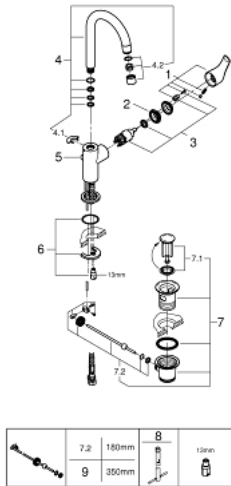

23 537 002 EUROSMART 单把手面盆龙头L号

产品描述

- Colour: 镀铬
- 单孔安装
- 金属把手
- 高仪丝顺技能 28 毫米陶瓷阀芯
- 带温度限制器
- 高仪持久镀铬饰面
- 高仪乐可节技术减少耗水量
- maximum flow rate (at 3 bar): 5 l/min

- 高仪快可适技术

- 旋转出水

- 旋转角度为360°

- 1 1/4" 提拉杆落水

- 软管

23 537 002 EUROSMART 单把手面盆龙头L号

备件, 一月 2019 – now

- 1: 把手 (Spare part-nr. 46900000)
 - 2: 碗盆龙头 (Spare part-nr. 46715000)
 - 3: 阀芯 (Spare part-nr. 46580000)
 - 4: 旋转出水 (Spare part-nr. 13368000)
 - 4.1: 密封环 (Spare part-nr. 4825700M)
 - 4.2: 起泡器 (Spare part-nr. 13967000)
 - 5: 落水 (Spare part-nr. 06329000)
 - 6: Shank mounting kit (Spare part-nr. 46249000)
 - 7: 落水配套 (Spare part-nr. 28910000)
 - 7.1: 落水塞 (Spare part-nr. 07182000)
 - 7.2: 球头杆 (Spare part-nr. 07052000)
 - 8: 扳手 (Spare part-nr. 19017000)*
 - 9: 球头杆 (Spare part-nr. 07341000)*
- * Optional accessories