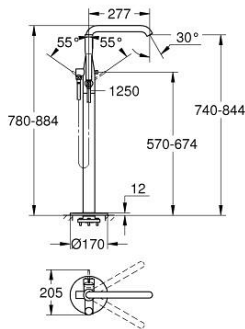

23 491 GN1 欧适 单把手浴缸混合龙头

产品描述

- Colour: 亚光金色晨曦
- 45 984
- 无安装底盒
- 35 毫米陶瓷阀芯
- 带温度限制器
- 高仪持久表面
- 自动分水：浴缸/淋浴
- 旋转出水带起泡器和停止限制器
- 出水口长度277 毫米
- 花洒出水内综合防回流阀
- 带花洒托架
- metal stick hand shower
- 银色花洒软管 1250 毫米, 1/2" x 1/2" (28 362 000)
- 止逆阀
- 推荐最低水压 1.0 Bar