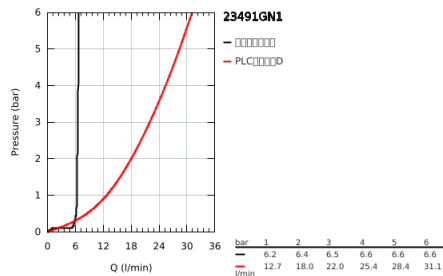

23 491 GN1 欧适 单把手浴缸混合龙头

产品描述

- Colour: 亚光金色晨曦
- 45 984
- 无安装底盒
- 35 毫米陶瓷阀芯
- 带温度限制器
- 高仪持久表面
- 自动分水：浴缸/淋浴
- 旋转出水带起泡器和停止限制器
- 出水口长度277 毫米
- 花洒出水内综合防回流阀
- 带花洒托架
- metal stick hand shower
- 银色花洒软管 1250 毫米, 1/2" x 1/2" (28 362 000)
- 止逆阀
- 推荐最低水压 1.0 Bar