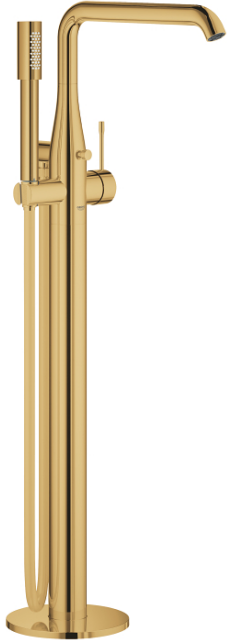

23 491 GL1 欧适 单把手浴缸混合龙头

产品描述

- Colour: 镜面金色晨曦
- 45 984
- 无安装底盒
- 35 毫米陶瓷阀芯
- 带温度限制器
- 高仪持久表面
- 自动分水：浴缸/淋浴
- 旋转出水带起泡器和停止限制器
- 出水口长度277 毫米
- 花洒出水内综合防回流阀
- 带花洒托架
- metal stick hand shower
- 银色花洒软管 1250 毫米, 1/2" x 1/2" (28 362 000)
- 止逆阀
- 推荐最低水压 1.0 Bar