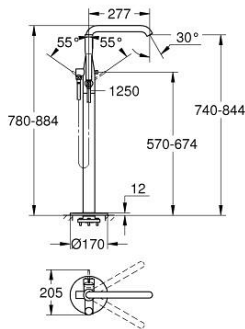

23 491 DL1 欧适 单把手浴缸混合龙头

产品描述

- Colour: 亚光落日暖阳
- 45 984
- 无安装底盒
- 35 毫米陶瓷阀芯
- 带温度限制器
- 高仪持久表面
- 自动分水：浴缸/淋浴
- 旋转出水带起泡器和停止限制器
- 出水口长度277 毫米
- 花洒出水内综合防回流阀
- 带花洒托架
- metal stick hand shower
- 银色花洒软管 1250 毫米, 1/2" x 1/2" (28 362 000)
- 止逆阀
- 推荐最低水压 1.0 Bar