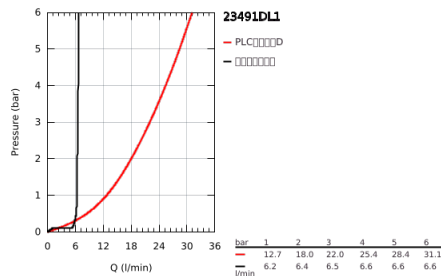

23 491 DL1 欧适 单把手浴缸混合龙头

产品描述

- Colour: 亚光落日暖阳
- 45 984
- 无安装底盒
- 35 毫米陶瓷阀芯
- 带温度限制器
- 高仪持久表面
- 自动分水：浴缸/淋浴
- 旋转出水带起泡器和停止限制器
- 出水口长度277 毫米
- 花洒出水内综合防回流阀
- 带花洒托架
- metal stick hand shower
- 银色花洒软管 1250 毫米, 1/2" x 1/2" (28 362 000)
- 止逆阀
- 推荐最低水压 1.0 Bar