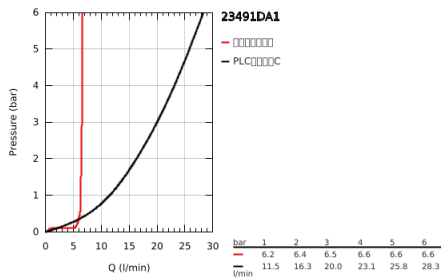

## 23 491 DA1 欧适 单把手浴缸混合龙头

### 产品描述

- Colour: 镜面落日暖阳
- 45 984
- 无安装底盒
- 35 毫米陶瓷阀芯
- 带温度限制器
- 高仪持久表面
- 自动分水：浴缸/淋浴
- 旋转出水带起泡器和停止限制器
- 出水口长度277 毫米
- 花洒出水内综合防回流阀
- 带花洒托架
- metal stick hand shower
- 银色花洒软管 1250 毫米, 1/2" x 1/2" (28 362 000)
- 止逆阀
- 推荐最低水压 1.0 Bar