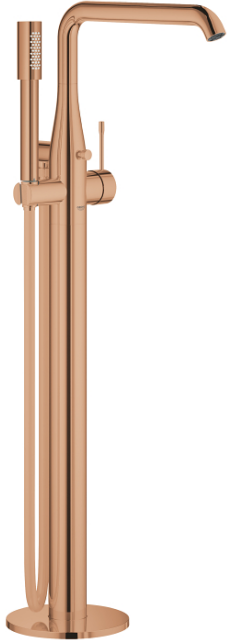

## 23 491 DA1 欧适 单把手浴缸混合龙头

### 产品描述

- Colour: 镜面落日暖阳
- 45 984
- 无安装底盒
- 35 毫米陶瓷阀芯
- 带温度限制器
- 高仪持久表面
- 自动分水：浴缸/淋浴
- 旋转出水带起泡器和停止限制器
- 出水口长度277 毫米
- 花洒出水内综合防回流阀
- 带花洒托架
- metal stick hand shower
- 银色花洒软管 1250 毫米, 1/2" x 1/2" (28 362 000)
- 止逆阀
- 推荐最低水压 1.0 Bar