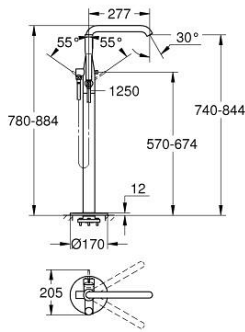

## 23 491 DA1 欧适 单把手浴缸混合龙头

### 产品描述

- Colour: 镜面落日暖阳
- 45 984
- 无安装底盒
- 35 毫米陶瓷阀芯
- 带温度限制器
- 高仪持久表面
- 自动分水：浴缸/淋浴
- 旋转出水带起泡器和停止限制器
- 出水口长度277 毫米
- 花洒出水内综合防回流阀
- 带花洒托架
- metal stick hand shower
- 银色花洒软管 1250 毫米, 1/2" x 1/2" (28 362 000)
- 止逆阀
- 推荐最低水压 1.0 Bar