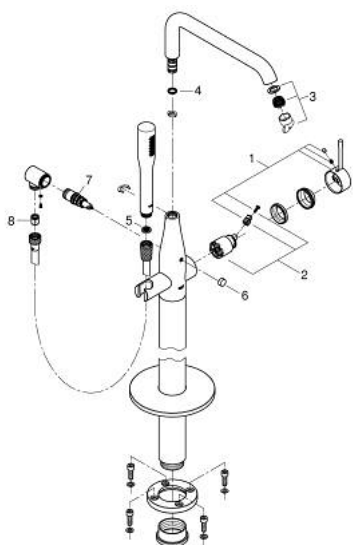

23 491 AL1 欧适 单把手浴缸混合龙头

产品描述

- Colour: 石墨灰
- 45 984
- 无安装底盒
- 35 毫米陶瓷阀芯
- 带温度限制器
- 高仪持久表面
- 自动分水：浴缸/淋浴
- 旋转出水带起泡器和停止限制器
- 出水口长度277 毫米
- 花洒出水内综合防回流阀
- 带花洒托架
- metal stick hand shower
- 银色花洒软管 1250 毫米, 1/2" x 1/2" (28 362 000)
- 止逆阀
- 推荐最低水压 1.0 Bar

23 491 AL1 欧适 单把手浴缸混合龙头

备件, 七月 2016 – now

- 1: 把手 (Spare part-nr. 46916AL0)
- 2: 阀芯 (Spare part-nr. 46374000)
- 3: 起泡器 (Spare part-nr. 13926000)
- 4: Sealing washer (Spare part-nr. 0128500M)
- 5: 滤网 (Spare part-nr. 0700200M)
- 6: 分水器 (Spare part-nr. 64989AL0)
- 7: 分水器 (Spare part-nr. 65655AL0)
- 8: 防回流阀 (Spare part-nr. 08565000)