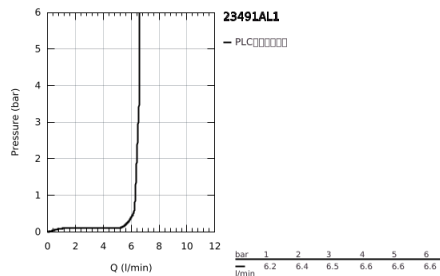

23 491 AL1 欧适 单把手浴缸混合龙头

产品描述

- Colour: 石墨灰
- 45 984
- 无安装底盒
- 35 毫米陶瓷阀芯
- 带温度限制器
- 高仪持久表面
- 自动分水：浴缸/淋浴
- 旋转出水带起泡器和停止限制器
- 出水口长度277 毫米
- 花洒出水内综合防回流阀
- 带花洒托架
- metal stick hand shower
- 银色花洒软管 1250 毫米, 1/2" x 1/2" (28 362 000)
- 止逆阀
- 推荐最低水压 1.0 Bar