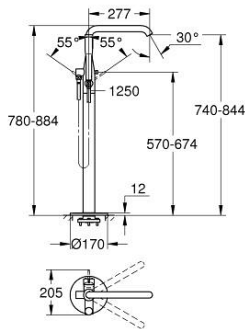

23 491 AL1 欧适 单把手浴缸混合龙头

产品描述

- Colour: 石墨灰
- 45 984
- 无安装底盒
- 35 毫米陶瓷阀芯
- 带温度限制器
- 高仪持久表面
- 自动分水：浴缸/淋浴
- 旋转出水带起泡器和停止限制器
- 出水口长度277 毫米
- 花洒出水内综合防回流阀
- 带花洒托架
- metal stick hand shower
- 银色花洒软管 1250 毫米, 1/2" x 1/2" (28 362 000)
- 止逆阀
- 推荐最低水压 1.0 Bar

23 491 AL1 欧适 单把手浴缸混合龙头

备件, 七月 2016 – now

- 1: 把手 (Spare part-nr. 46916AL0)
- 2: 阀芯 (Spare part-nr. 46374000)
- 3: 起泡器 (Spare part-nr. 13926000)
- 4: Sealing washer (Spare part-nr. 0128500M)
- 5: 滤网 (Spare part-nr. 0700200M)
- 6: 分水器 (Spare part-nr. 64989AL0)
- 7: 分水器 (Spare part-nr. 65655AL0)
- 8: 防回流阀 (Spare part-nr. 08565000)