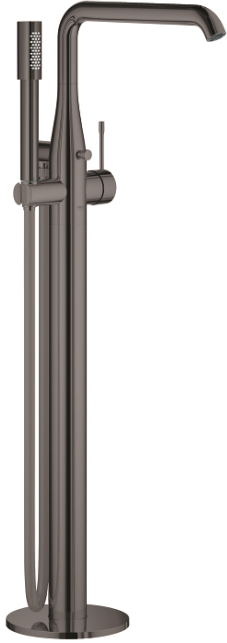

23 491 A01 欧适 单把手浴缸混合龙头

产品描述

- Colour: 石墨黑
- 45 984
- 无安装底盒
- 35 毫米陶瓷阀芯
- 带温度限制器
- 高仪持久表面
- 自动分水：浴缸/淋浴
- 旋转出水带起泡器和停止限制器
- 出水口长度277 毫米
- 花洒出水内综合防回流阀
- 带花洒托架
- metal stick hand shower
- 银色花洒软管 1250 毫米, 1/2" x 1/2" (28 362 000)
- 止逆阀
- 推荐最低水压 1.0 Bar