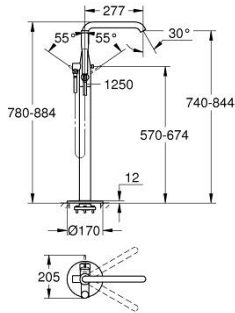

## 23 491 001 欧适 单把手浴缸混合龙头

### 产品描述

- Colour: 镀铬
- 45 984
- 无安装底盒
- 35 毫米陶瓷阀芯
- 带温度限制器
- 高仪持久镀铬饰面
- 自动分水：浴缸/淋浴
- 旋转出水带起泡器和停止限制器
- 出水口长度277 毫米
- 花洒出水内综合防回流阀
- 带花洒托架
- metal stick hand shower
- 银色花洒软管 1250 毫米, 1/2" x 1/2" (28 362 000)
- 止逆阀
- 推荐最低水压 1.0 Bar

## 23 491 001 欧适 单把手浴缸混合龙头

备件, 八月 2016 – now

- 1: 把手 (Spare part-nr. 46916000)
- 2: 阀芯 (Spare part-nr. 46374000)
- 3: 起泡器 (Spare part-nr. 13926000)
- 4: Sealing washer (Spare part-nr. 0128500M)
- 5: 滤网 (Spare part-nr. 0700200M)
- 6: 分水器 (Spare part-nr. 64989000)
- 7: 防回流阀 (Spare part-nr. 65655000)
- 8: 防回流阀 (Spare part-nr. 08565000)