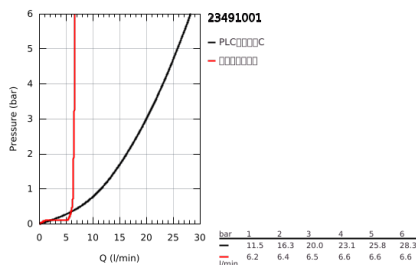

## 23 491 001 欧适 单把手浴缸混合龙头

### 产品描述

- Colour: 镀铬
- 45 984
- 无安装底盒
- 35 毫米陶瓷阀芯
- 带温度限制器
- 高仪持久镀铬饰面
- 自动分水：浴缸/淋浴
- 旋转出水带起泡器和停止限制器
- 出水口长度277 毫米
- 花洒出水内综合防回流阀
- 带花洒托架
- metal stick hand shower
- 银色花洒软管 1250 毫米, 1/2" x 1/2" (28 362 000)
- 止逆阀
- 推荐最低水压 1.0 Bar