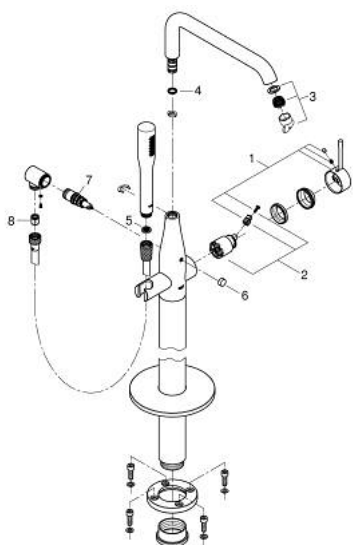

## 23 491 001 欧适 单把手浴缸混合龙头

### 产品描述

- Colour: 镀铬
- 45 984
- 无安装底盒
- 35 毫米陶瓷阀芯
- 带温度限制器
- 高仪持久镀铬饰面
- 自动分水：浴缸/淋浴
- 旋转出水带起泡器和停止限制器
- 出水口长度277 毫米
- 花洒出水内综合防回流阀
- 带花洒托架
- metal stick hand shower
- 银色花洒软管 1250 毫米, 1/2" x 1/2" (28 362 000)
- 止逆阀
- 推荐最低水压 1.0 Bar

## 23 491 001 欧适 单把手浴缸混合龙头

备件, 八月 2016 – now

- 1: 把手 (Spare part-nr. 46916000)
- 2: 阀芯 (Spare part-nr. 46374000)
- 3: 起泡器 (Spare part-nr. 13926000)
- 4: Sealing washer (Spare part-nr. 0128500M)
- 5: 滤网 (Spare part-nr. 0700200M)
- 6: 分水器 (Spare part-nr. 64989000)
- 7: 防回流阀 (Spare part-nr. 65655000)
- 8: 防回流阀 (Spare part-nr. 08565000)