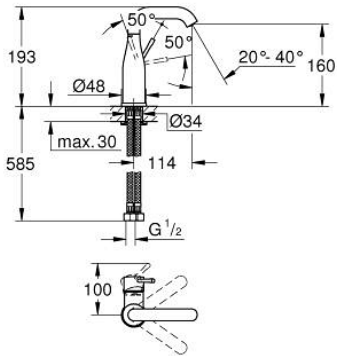

23 488 001 欧适 单把手面盆龙头，M号

产品描述

- Colour: 镀铬
- 单孔安装
- 金属把手
- 高仪丝顺技能 28 毫米陶瓷阀芯
- 带温度限制器
- 高仪持久镀铬饰面
- 高仪乐可节技术减少耗水量
- maximum flow rate (at 3 bar): 5 l/min
- 高仪快速安装Plus系统
- 旋转出水带起泡器和停止限制器
- 光滑本体
- 软管
- DR-黄铜

23 488 001 欧适 单把手面盆龙头, M号

备件, 二月 2022 – now

- 1: 把手 (Spare part-nr. 46919000)
- 2: 阀芯 (Spare part-nr. 46580000)
- 3: screw ring (Spare part-nr. 48591000)
- 4: 旋转出水 (Spare part-nr. 13373000)
- 4.1: 起泡器 (Spare part-nr. 48270000)
- 4.2: Sealing washer (Spare part-nr. 0128500M)
- 4.3: 密封环 (Spare part-nr. 4826600M)
- 5: 法兰盘 (Spare part-nr. 48603000)
- 6: Shank mounting kit (Spare part-nr. 46645000)
- 7: 扳手 (Spare part-nr. 19017000)*
- 8: Waste set with push-open plug (Spare part-nr. 65807000)*