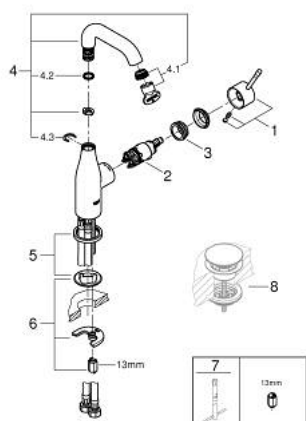

23 488 001 欧适 单把手面盆龙头，M号

产品描述

- Colour: 镀铬
- 单孔安装
- 金属把手
- 高仪丝顺技能 28 毫米陶瓷阀芯
- 带温度限制器
- 高仪持久镀铬饰面
- 高仪乐可节技术减少耗水量
- maximum flow rate (at 3 bar): 5 l/min
- 高仪快速安装Plus系统
- 旋转出水带起泡器和停止限制器
- 光滑本体
- 软管
- DR-黄铜

23 488 001 欧适 单把手面盆龙头, M号

备件, 二月 2022 – now

- 1: 把手 (Spare part-nr. 46919000)
- 2: 阀芯 (Spare part-nr. 46580000)
- 3: screw ring (Spare part-nr. 48591000)
- 4: 旋转出水 (Spare part-nr. 13373000)
- 4.1: 起泡器 (Spare part-nr. 48270000)
- 4.2: Sealing washer (Spare part-nr. 0128500M)
- 4.3: 密封环 (Spare part-nr. 4826600M)
- 5: 法兰盘 (Spare part-nr. 48603000)
- 6: Shank mounting kit (Spare part-nr. 46645000)
- 7: 扳手 (Spare part-nr. 19017000)*
- 8: Waste set with push-open plug (Spare part-nr. 65807000)*