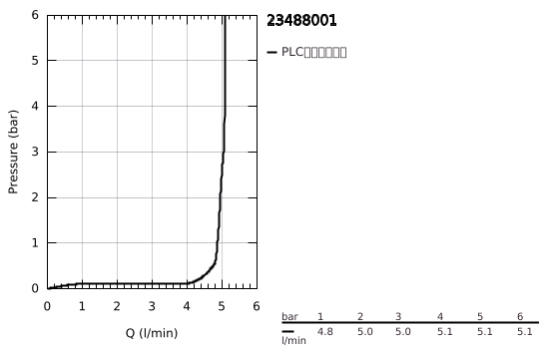

23 488 001 欧适 单把手面盆龙头，M号

产品描述

- Colour: 镀铬
- 单孔安装
- 金属把手
- 高仪丝顺技能 28 毫米陶瓷阀芯
- 带温度限制器
- 高仪持久镀铬饰面
- 高仪乐可节技术减少耗水量
- maximum flow rate (at 3 bar): 5 l/min
- 高仪快速安装Plus系统
- 旋转出水带起泡器和停止限制器
- 光滑本体
- 软管
- DR-黄铜