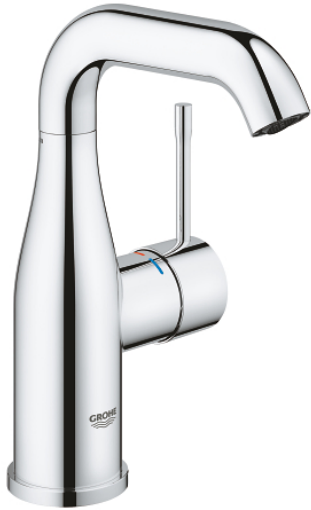

23 488 001 欧适 单把手面盆龙头，M号

产品描述

- Colour: 镀铬
- 单孔安装
- 金属把手
- 高仪丝顺技能 28 毫米陶瓷阀芯
- 带温度限制器
- 高仪持久镀铬饰面
- 高仪乐可节技术减少耗水量
- maximum flow rate (at 3 bar): 5 l/min
- 高仪快速安装Plus系统
- 旋转出水带起泡器和停止限制器
- 光滑本体
- 软管
- DR-黄铜

23 488 001 欧适 单把手面盆龙头, M号

备件, 二月 2022 – now

- 1: 把手 (Spare part-nr. 46919000)
- 2: 阀芯 (Spare part-nr. 46580000)
- 3: screw ring (Spare part-nr. 48591000)
- 4: 旋转出水 (Spare part-nr. 13373000)
- 4.1: 起泡器 (Spare part-nr. 48270000)
- 4.2: Sealing washer (Spare part-nr. 0128500M)
- 4.3: 密封环 (Spare part-nr. 4826600M)
- 5: 法兰盘 (Spare part-nr. 48603000)
- 6: Shank mounting kit (Spare part-nr. 46645000)
- 7: 扳手 (Spare part-nr. 19017000)*
- 8: Waste set with push-open plug (Spare part-nr. 65807000)*